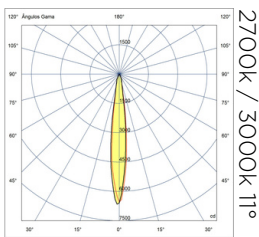

SP2

SpotLED 2 geral

O SpotLED 2 Geral Modelo SP2 é uma escolha funcional para iluminação de pergolados e áreas comuns. Com suas opções de ópticas, módulo óptico recuável e ajustável, e design moderno, oferece iluminação precisa e eficiente, evitando o ofuscamento. Ideal tanto para realçar elementos específicos quanto para proporcionar uma iluminação mais ampla, é fabricado com alta qualidade em alumínio usinado e pintura poliéster eletrostática.

DADOS TÉCNICOS

Potência	7,6w
Fluxo luminoso	660lm
Eficiência luminosa	87lm/W
Temperatura de cor	2700k / 3000K
Facho	11 ou 34graus
IRC	>90
R9	>50
SDMC	3steps
Tensão nominal	85-240Vac ou <b>12Vdc</b>
Frequência	50-60Hz
Classe elétrica	III
Grau de proteção	IP66
Garantia	5anos
Vida útil	50.000horas
Peso	500g
Antiofuscante	Sim

uso interno  
 uso externo

IP66

FOTOMETRIA

2700k / 3000K 11°

2700k / 3000K 11°

2700k / 3000K 34°

2700k / 3000K 34°

COTAS em milímetros