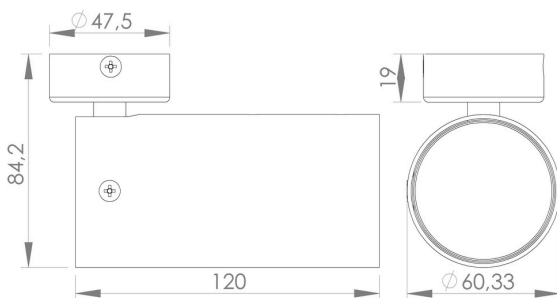

DADOS TÉCNICOS

Potência	7,6w
Fluxo luminoso	660lm
Eficiência luminosa	87lm/W
Temperatura de cor	2700k / 3000K
Facho	11 ou 34graus
IRC	>90
R9	>50
SDMC	3steps
Tensão nominal	85-240Vac ou <b>12Vdc</b>
Frequência	50-60Hz
Classe elétrica	III
Grau de proteção	IP66
Garantia	5anos
Vida útil	50.000horas
Peso	500g
Antiofuscante	Sim

uso interno  
 uso externo

IP66

FOTOMETRIA

2700k / 3000K 11°

2700k / 3000K 11°

2700k / 3000K 34°

2700k / 3000K 34°

COTAS em milímetros