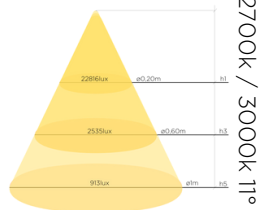

DADOS TÉCNICOS

Potência	7,6w
Fluxo luminoso	660lm
Eficiência luminosa	87lm/W
Temperatura de cor	2700k / 3000K
Facho	11 ou 34graus
IRC	>90
R9	>50
SDMC	3steps
Tensão nominal	85-240Vac ou <b>12Vdc</b>
Frequência	50-60Hz
Classe elétrica	III
Grau de proteção	IP66
Garantia	5anos
Vida útil	50.000horas
Peso	500g
Antiofuscante	Sim

uso interno  
 uso externo

IP66

FOTOMETRIA

2700k / 3000K 11°

2700k / 3000K 11°

2700k / 3000K 34°

2700k / 3000K 34°

COTAS em milímetros