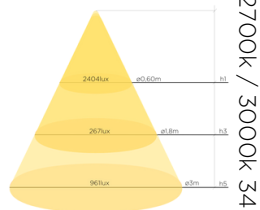

DADOS TÉCNICOS

Potência	7,6w
Fluxo luminoso	660lm
Eficiência luminosa	87lm/W
Temperatura de cor	2700k / 3000K
Facho	11 ou 34graus
IRC	>90
R9	>50
SDMC	3steps
Tensão nominal	85-240Vac ou <b>12Vdc</b>
Frequência	50-60Hz
Classe elétrica	III
Grau de proteção	IP66
Garantia	5anos
Vida útil	50.000horas
Peso	500g
Antiofuscante	Sim

uso interno  
 uso externo

IP66

FOTOMETRIA

2700k / 3000K 11°

2700k / 3000K 11°

2700k / 3000K 34°

2700k / 3000K 34°

COTAS em milímetros