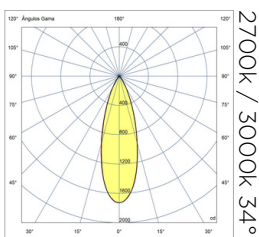

DADOS TÉCNICOS

Potência	7,6w
Fluxo luminoso	660lm
Eficiência luminosa	87lm/W
Temperatura de cor	2700k / 3000K
Facho	11 ou 34graus
IRC	>90
R9	>50
SDMC	3steps
Tensão nominal	85-240Vac ou <b>12Vdc</b>
Frequência	50-60Hz
Classe elétrica	III
Grau de proteção	IP66
Garantia	5anos
Vida útil	50.000horas
Peso	500g
Antiofuscante	Sim

uso interno  
 uso externo

IP66

FOTOMETRIA

2700k / 3000K 11°

2700k / 3000K 11°

2700k / 3000K 34°

2700k / 3000K 34°

COTAS em milímetros