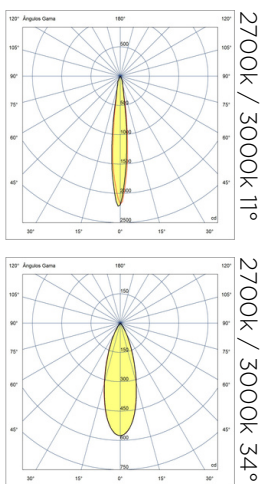

FOTOMETRIA

☒ uso interno
☐ uso externo

IP20

COTAS em milímetros

CORES

- preto fosco microtextura
- branco fosco microtextura
- marrom corten

ACESSÓRIOS

reserva-se o direito de alterações técnicas e de design sem aviso prévio