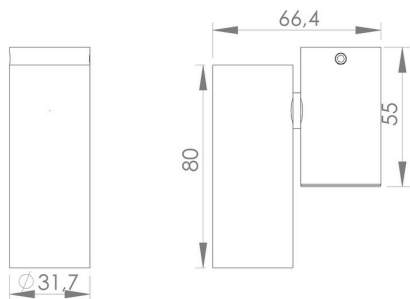

TT5

Foccus

O spot Foccus Modelo TT5 combina recuo antiofusante, duas opções de óptica e um design minimalista. Seu estilo moderno é uma escolha inteligente para iluminação como spot de teto ou paredes (utilizado como arandela), proporcionando um ambiente iluminado e agradável. Fabricado em alumínio usinado, oferece uma estética discreta e elegante, ideal para diversos ambientes.

DADOS TÉCNICOS

Potência	2,7w
Fluxo luminoso	220lm
Eficiência luminosa	81lm/W
Temperatura de cor	2700k / 3000K
Facho	11 ou 34graus
IRC	>90
R9	>50
SDMC	3steps
Tensão nominal	85-240Vac
Frequência	50-60Hz
Classe elétrica	III
Grau de proteção	IP20
Garantia	5anos
Vida útil	50.000horas
Peso	143g
Antiofusante	Sim

FOTOMETRIA

uso interno
 uso externo

IP20

COTAS em milímetros

CORES

- preto fosco microtextura
- branco fosco microtextura
- marrom corten

ACESSÓRIOS

reserva-se o direito de alterações técnicas e de design sem aviso prévio