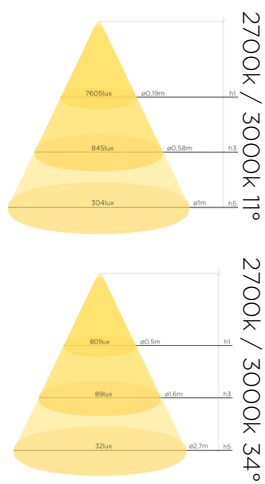

TT5

Foccus

O spot Foccus Modelo TT5 combina recuo antiofusante, duas opções de óptica e um design minimalista. Seu estilo moderno é uma escolha inteligente para iluminação como spot de teto ou paredes (utilizado como arandela), proporcionando um ambiente iluminado e agradável. Fabricado em alumínio usinado, oferece uma estética discreta e elegante, ideal para diversos ambientes.

DADOS TÉCNICOS

Potência	2,7w
Fluxo luminoso	220lm
Eficiência luminosa	81lm/W
Temperatura de cor	2700k / 3000K
Facho	11 ou 34graus
IRC	>90
R9	>50
SDMC	3steps
Tensão nominal	85-240Vac
Frequência	50-60Hz
Classe elétrica	III
Grau de proteção	IP20
Garantia	5anos
Vida útil	50.000horas
Peso	143g
Antiofusante	Sim

FOTOMETRIA

uso interno
 uso externo

IP20

COTAS em milímetros

CORES

- preto fosco microtextura
- branco fosco microtextura
- marrom corten

ACESSÓRIOS

reserva-se o direito de alterações técnicas e de design sem aviso prévio