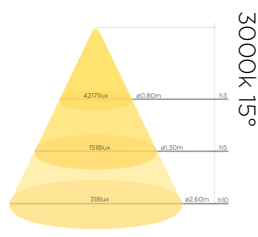

TT17

Foccus plus

DIRECT LIGHT

O spot Foccus Plus Modelo TT17 combina potência e design elegante. Com potência de 18W e fluxo luminoso de 2040 lúmens, oferece uma iluminação intensa e impactante para áreas comerciais, concessionárias, museus e igrejas. Seu design sofisticado adiciona um toque de classe aos espaços, enquanto sua eficiência energética contribui para um consumo sustentável de energia. Fabricado com materiais de alta qualidade, é ideal para quem busca combinar estética e funcionalidade em iluminação.

DADOS TÉCNICOS

Potência	22w
Fluxo luminoso	1700lm
Eficiência luminosa	77lm/W
Temperatura de cor	3000K
Facho	15 ou 40graus
IRC	>90
R9	>0
SDMC	3steps
Tensão nominal	85-240Vac
Frequência	50-60Hz
Classe elétrica	III
Grau de proteção	IP20
Garantia	5anos
Vida útil	50.000horas
Peso	700g
Antiofusante	Não

FOTOMETRIA

uso interno uso externo IP₂₀

COTAS em milímetros

CORES

- preto fosco microtextura
- branco fosco microtextura

ACESSÓRIOS

reserva-se o direito de alterações técnicas e de design sem aviso prévio