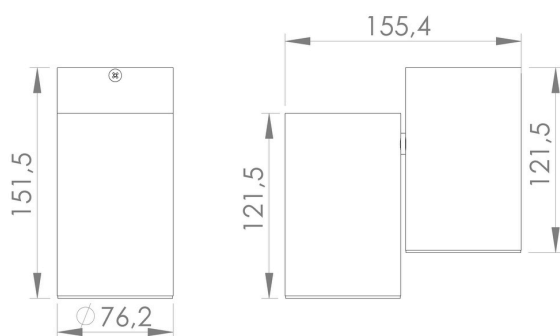

TT17

Foccus plus

DIRECT LIGHT

O spot Foccus Plus Modelo TT17 combina potência e design elegante. Com potência de 18W e fluxo luminoso de 2040 lúmens, oferece uma iluminação intensa e impactante para áreas comerciais, concessionárias, museus e igrejas. Seu design sofisticado adiciona um toque de classe aos espaços, enquanto sua eficiência energética contribui para um consumo sustentável de energia. Fabricado com materiais de alta qualidade, é ideal para quem busca combinar estética e funcionalidade em iluminação.

DADOS TÉCNICOS

Potência	22w
Fluxo luminoso	1700lm
Eficiência luminosa	77lm/W
Temperatura de cor	3000K
Facho	15 ou 40graus
IRC	>90
R9	>0
SDMC	3steps
Tensão nominal	85-240Vac
Frequência	50-60Hz
Classe elétrica	III
Grau de proteção	IP20
Garantia	5anos
Vida útil	50.000horas
Peso	700g
Antiofusante	Não

FOTOMETRIA

uso interno uso externo IP₂₀

COTAS em milímetros

CORES

- preto fosco microtextura
- branco fosco microtextura

ACESSÓRIOS

reserva-se o direito de alterações técnicas e de design sem aviso prévio