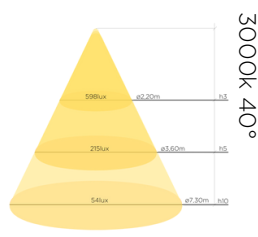

TT17

Foccus plus

DIRECT LIGHT

O spot Foccus Plus Modelo TT17 combina potência e design elegante. Com potência de 18W e fluxo luminoso de 2040 lúmens, oferece uma iluminação intensa e impactante para áreas comerciais, concessionárias, museus e igrejas. Seu design sofisticado adiciona um toque de classe aos espaços, enquanto sua eficiência energética contribui para um consumo sustentável de energia. Fabricado com materiais de alta qualidade, é ideal para quem busca combinar estética e funcionalidade em iluminação.

DADOS TÉCNICOS

Potência	22w
Fluxo luminoso	1700lm
Eficiência luminosa	77lm/W
Temperatura de cor	3000K
Facho	15 ou 40graus
IRC	>90
R9	>0
SDMC	3steps
Tensão nominal	85-240Vac
Frequência	50-60Hz
Classe elétrica	III
Grau de proteção	IP20
Garantia	5anos
Vida útil	50.000horas
Peso	700g
Antiofusante	Não

FOTOMETRIA

uso interno uso externo IP₂₀

COTAS em milímetros

CORES

- preto fosco microtextura
- branco fosco microtextura

ACESSÓRIOS

reserva-se o direito de alterações técnicas e de design sem aviso prévio