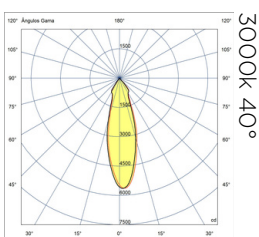

FOTOMETRIA

☒ uso interno ☐ uso externo IP₂₀

COTAS em milímetros

CORES

- ☒ preto fosco microtextura
- ☐ branco fosco microtextura

ACESSÓRIOS

reserva-se o direito de alterações técnicas e de design sem aviso prévio