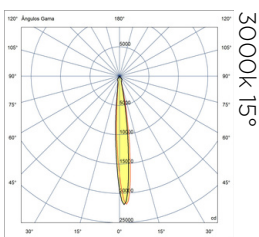

TT17

Foccus plus

DIRECT LIGHT

O spot Foccus Plus Modelo TT17 combina potência e design elegante. Com potência de 18W e fluxo luminoso de 2040 lúmens, oferece uma iluminação intensa e impactante para áreas comerciais, concessionárias, museus e igrejas. Seu design sofisticado adiciona um toque de classe aos espaços, enquanto sua eficiência energética contribui para um consumo sustentável de energia. Fabricado com materiais de alta qualidade, é ideal para quem busca combinar estética e funcionalidade em iluminação.

DADOS TÉCNICOS

Potência	22w
Fluxo luminoso	1700lm
Eficiência luminosa	77lm/W
Temperatura de cor	3000K
Facho	15 ou 40graus
IRC	>90
R9	>0
SDMC	3steps
Tensão nominal	85-240Vac
Frequência	50-60Hz
Classe elétrica	III
Grau de proteção	IP20
Garantia	5anos
Vida útil	50.000horas
Peso	700g
Antiofusante	Não

FOTOMETRIA

uso interno uso externo IP₂₀

COTAS em milímetros

CORES

- preto fosco microtextura
- branco fosco microtextura

ACESSÓRIOS

reserva-se o direito de alterações técnicas e de design sem aviso prévio