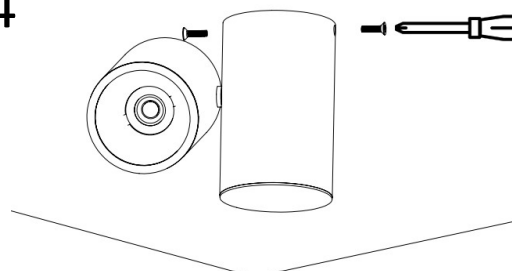

Contém:

1 SOBREPOR FOCCUS PLUS

1 PF 4.5x50 e 1 BUCHA UX6

1 TRAVESSA PARA  
FIXAÇÃO

1

Com o cabo da elétrica previamente passado, marque ao lado o local onde será furado.

3

Insira a bucha UX6, em seguida fixe a travessa com o parafuso 4.5x50mm.

2

Utilizando uma broca de vídea  $\varnothing 6\text{mm}$ , faça um furo no local marcado.

4

Faça a emenda elétrica e a isole adequadamente com fita isolante, em seguida fixe o produto utilizando os parafusos M4x16mm.