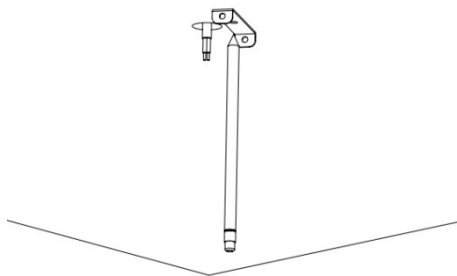

Contém:

1 SOBREPOR FOCCUS PLUS

1 PF 4.5x50 e 1 BUCHA UX6

1 TRAVESSA PARA  
FIXAÇÃO

1

Com o cabo da elétrica previamente passado, marque ao lado o local onde será furado.

3

Insira a bucha UX6, em seguida fixe a travessa com o parafuso 4.5x50mm.

2

Utilizando uma broca de vídea  $\varnothing 6\text{mm}$ , faça um furo no local marcado.

4

Faça a emenda elétrica e a isole adequadamente com fita isolante, em seguida fixe o produto utilizando os parafusos M4x16mm.