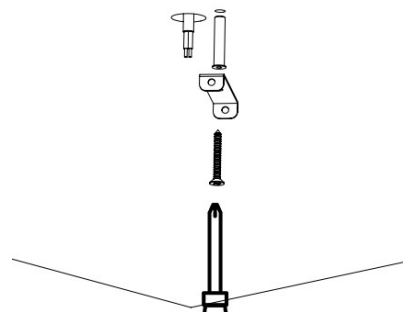

Contém:

1 SOBREPOR FOCCUS PLUS

1 PF 4.5x50 e 1 BUCHA UX6

1 TRAVESSA PARA  
FIXAÇÃO

1

Com o cabo da elétrica previamente passado, marque ao lado o local onde será furado.

3

Insira a bucha UX6, em seguida fixe a travessa com o parafuso 4.5x50mm.

2

Utilizando uma broca de vídea  $\varnothing 6\text{mm}$ , faça um furo no local marcado.

4

Faça a emenda elétrica e a isole adequadamente com fita isolante, em seguida fixe o produto utilizando os parafusos M4x16mm.