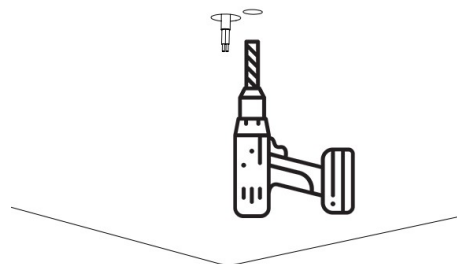

Contém:

1 SOBREPOR FOCCUS PLUS

1 PF 4.5x50 e 1 BUCHA UX6

1 TRAVESSA PARA  
FIXAÇÃO

1

Com o cabo da elétrica previamente passado, marque ao lado o local onde será furado.

3

Insira a bucha UX6, em seguida fixe a travessa com o parafuso 4.5x50mm.

2

Utilizando uma broca de vídea  $\varnothing 6\text{mm}$ , faça um furo no local marcado.

4

Faça a emenda elétrica e a isole adequadamente com fita isolante, em seguida fixe o produto utilizando os parafusos M4x16mm.