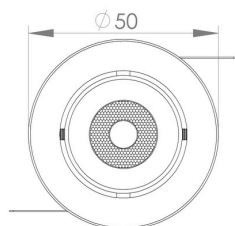

## Easylight articulada

DIRECT LIGHT

O Easylight Articulado Modelo TT11 é um mini embutido de teto com design minimalista e ajuste de ângulo. Sua articulação oferece flexibilidade na direção da luz e direcionamento preciso, tornando-o ideal para valorizar detalhes importantes do projeto. Fabricado com materiais de alta qualidade, combina elegância e sofisticação para iluminar ambientes de forma funcional e esteticamente agradável.

### DADOS TÉCNICOS

Potência	2,7w
Fluxo luminoso	220lm
Eficiência luminosa	81lm/W
Temperatura de cor	2700k / 3000K
Facho	30graus
IRC	>90
R9	>50
SDMC	3steps
Tensão nominal	85-240Vac
Frequência	50-60Hz
Classe elétrica	III
Grau de proteção	IP20
Garantia	5anos
Vida útil	50.000horas
Peso	92g
Antiofusante	Sim

### FOTOMETRIA

uso interno **IP20**  
 uso externo

COTAS em milímetros