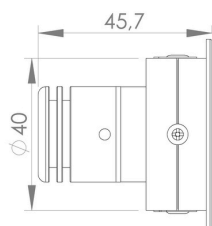

## Easylight articulada

DIRECT LIGHT

O Easylight Articulado Modelo TT11 é um mini embutido de teto com design minimalista e ajuste de ângulo. Sua articulação oferece flexibilidade na direção da luz e direcionamento preciso, tornando-o ideal para valorizar detalhes importantes do projeto. Fabricado com materiais de alta qualidade, combina elegância e sofisticação para iluminar ambientes de forma funcional e esteticamente agradável.

### DADOS TÉCNICOS

Potência	2,7w
Fluxo luminoso	220lm
Eficiência luminosa	81lm/W
Temperatura de cor	2700k / 3000K
Facho	30graus
IRC	>90
R9	>50
SDMC	3steps
Tensão nominal	85-240Vac
Frequência	50-60Hz
Classe elétrica	III
Grau de proteção	IP20
Garantia	5anos
Vida útil	50.000horas
Peso	92g
Antiofusante	Sim

### FOTOMETRIA

uso interno **IP20**  
 uso externo

COTAS em milímetros