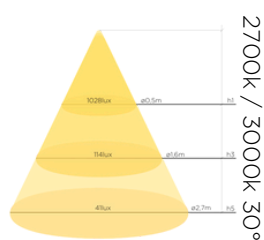

## Easylight articulada

DIRECT LIGHT

O Easylight Articulado Modelo TT11 é um mini embutido de teto com design minimalista e ajuste de ângulo. Sua articulação oferece flexibilidade na direção da luz e direcionamento preciso, tornando-o ideal para valorizar detalhes importantes do projeto. Fabricado com materiais de alta qualidade, combina elegância e sofisticação para iluminar ambientes de forma funcional e esteticamente agradável.

### DADOS TÉCNICOS

Potência	2,7w
Fluxo luminoso	220lm
Eficiência luminosa	81lm/W
Temperatura de cor	2700k / 3000K
Facho	30graus
IRC	>90
R9	>50
SDMC	3steps
Tensão nominal	85-240Vac
Frequência	50-60Hz
Classe elétrica	III
Grau de proteção	IP20
Garantia	5anos
Vida útil	50.000horas
Peso	92g
Antiofusante	Sim

### FOTOMETRIA

uso interno **IP20**  
 uso externo

COTAS em milímetros