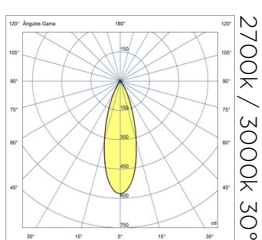

## Easylight articulada

DIRECT LIGHT

O Easylight Articulado Modelo TT11 é um mini embutido de teto com design minimalista e ajuste de ângulo. Sua articulação oferece flexibilidade na direção da luz e direcionamento preciso, tornando-o ideal para valorizar detalhes importantes do projeto. Fabricado com materiais de alta qualidade, combina elegância e sofisticação para iluminar ambientes de forma funcional e esteticamente agradável.

### DADOS TÉCNICOS

Potência	2,7w
Fluxo luminoso	220lm
Eficiência luminosa	81lm/W
Temperatura de cor	2700k / 3000K
Facho	30graus
IRC	>90
R9	>50
SDMC	3steps
Tensão nominal	85-240Vac
Frequência	50-60Hz
Classe elétrica	III
Grau de proteção	IP20
Garantia	5anos
Vida útil	50.000horas
Peso	92g
Antiofusante	Sim

### FOTOMETRIA

uso interno **IP20**  
 uso externo

COTAS em milímetros