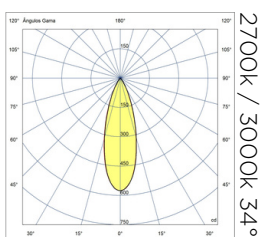

O spot e sobrepor OverLED Modelo TT14 é um mini plafon de teto com óptica recuada, oferecendo conforto visual e luz na medida certa. Sua combinação de tamanho compacto e alto desempenho o torna uma excelente opção para quem busca minimalismo e eficiência luminosa. Fabricado alumínio usinado e pintura poliéster eletrostática, proporciona uma iluminação eficaz e esteticamente agradável para diversos ambientes.

### DADOS TÉCNICOS

Potência	2,7w
Fluxo luminoso	220lm
Eficiência luminosa	81lm/W
Temperatura de cor	2700k / 3000K
Facho	11 ou 30graus
IRC	>90
R9	>50
SDMC	3steps
Tensão nominal	85-240Vac
Frequência	50-60Hz
Classe elétrica	III
Grau de proteção	IP20
Garantia	5anos
Vida útil	50.000horas
Peso	74g
Antiofuscante	Não

### FOTOMETRIA

uso interno  
 uso externo IP<sub>20</sub>

COTAS em milímetros