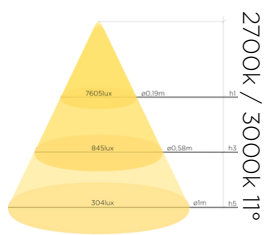

O spot e sobrepor OverLED Modelo TT14 é um mini plafon de teto com óptica recuada, oferecendo conforto visual e luz na medida certa. Sua combinação de tamanho compacto e alto desempenho o torna uma excelente opção para quem busca minimalismo e eficiência luminosa. Fabricado alumínio usinado e pintura poliéster eletrostática, proporciona uma iluminação eficaz e esteticamente agradável para diversos ambientes.

### DADOS TÉCNICOS

Potência	2,7w
Fluxo luminoso	220lm
Eficiência luminosa	81lm/W
Temperatura de cor	2700k / 3000K
Facho	11 ou 30graus
IRC	>90
R9	>50
SDMC	3steps
Tensão nominal	85-240Vac
Frequência	50-60Hz
Classe elétrica	III
Grau de proteção	IP20
Garantia	5anos
Vida útil	50.000horas
Peso	74g
Antiofuscante	Não

### FOTOMETRIA

uso interno  
 uso externo IP<sub>20</sub>

COTAS em milímetros