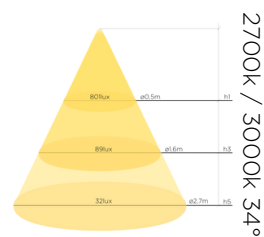

O spot e sobrepor OverLED Modelo TT14 é um mini plafon de teto com óptica recuada, oferecendo conforto visual e luz na medida certa. Sua combinação de tamanho compacto e alto desempenho o torna uma excelente opção para quem busca minimalismo e eficiência luminosa. Fabricado alumínio usinado e pintura poliéster eletrostática, proporciona uma iluminação eficaz e esteticamente agradável para diversos ambientes.

### DADOS TÉCNICOS

Potência	2,7w
Fluxo luminoso	220lm
Eficiência luminosa	81lm/W
Temperatura de cor	2700k / 3000K
Facho	11 ou 30graus
IRC	>90
R9	>50
SDMC	3steps
Tensão nominal	85-240Vac
Frequência	50-60Hz
Classe elétrica	III
Grau de proteção	IP20
Garantia	5anos
Vida útil	50.000horas
Peso	74g
Antiofuscante	Não

### FOTOMETRIA

uso interno  
 uso externo IP<sub>20</sub>

COTAS em milímetros