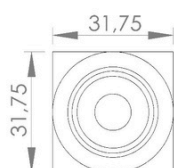

### DADOS TÉCNICOS

Potência	2,7w
Fluxo luminoso	220lm
Eficiência luminosa	81lm/W
Temperatura de cor	2700k / 3000K
Facho	11 ou 30graus
IRC	>90
R9	>50
SDMC	3steps
Tensão nominal	85-240Vac
Frequência	50-60Hz
Classe elétrica	III
Grau de proteção	IP20
Garantia	5anos
Vida útil	50.000horas
Peso	74g
Antiofuscante	Não

### FOTOMETRIA

uso interno  
 uso externo IP<sub>20</sub>

COTAS em milímetros