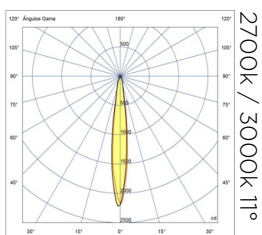

O spot e sobrepor OverLED Modelo TT14 é um mini plafon de teto com óptica recuada, oferecendo conforto visual e luz na medida certa. Sua combinação de tamanho compacto e alto desempenho o torna uma excelente opção para quem busca minimalismo e eficiência luminosa. Fabricado alumínio usinado e pintura poliéster eletrostática, proporciona uma iluminação eficaz e esteticamente agradável para diversos ambientes.

### DADOS TÉCNICOS

Potência	2,7w
Fluxo luminoso	220lm
Eficiência luminosa	81lm/W
Temperatura de cor	2700k / 3000K
Facho	11 ou 30graus
IRC	>90
R9	>50
SDMC	3steps
Tensão nominal	85-240Vac
Frequência	50-60Hz
Classe elétrica	III
Grau de proteção	IP20
Garantia	5anos
Vida útil	50.000horas
Peso	74g
Antiofuscante	Não

### FOTOMETRIA

uso interno  
 uso externo IP<sub>20</sub>

COTAS em milímetros