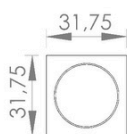

FOTOMETRIA

uso interno  
 uso externo IP66

COTAS em milímetros

DADOS TÉCNICOS

Potência	2,7w
Fluxo luminoso	220lm
Eficiência luminosa	81lm/W
Temperatura de cor	2700k / 3000K
Facho	11 ou 34graus
IRC	>90
R9	>50
SDMC	3steps
Tensão nominal	85-240Vac ou <b>12Vdc</b>
Frequência	50-60Hz
Classe elétrica	III
Grau de proteção	IP66
Garantia	5anos
Vida útil	50.000horas
Peso	114g
Antiofusante	Sim