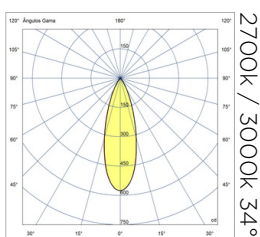

O Ecogarden Modelo SP8 é a solução ideal para iluminar sua árvore a partir dos galhos. Com tamanho reduzido e um fixador em velcro, o spot permite instalação e ajuste fácil sem prejudicar a árvore. Fabricado em alumínio usinado, combina praticidade e eficiência para destacar o verde do seu jardim de forma discreta e elegante.

FOTOMETRIA

uso interno  
 uso externo IP66

COTAS em milímetros

DADOS TÉCNICOS

Potência	2,7w
Fluxo luminoso	220lm
Eficiência luminosa	81lm/W
Temperatura de cor	2700k / 3000K
Facho	11 ou 34graus
IRC	>90
R9	>50
SDMC	3steps
Tensão nominal	85-240Vac ou <b>12Vdc</b>
Frequência	50-60Hz
Classe elétrica	III
Grau de proteção	IP66
Garantia	5anos
Vida útil	50.000horas
Peso	114g
Antiofusante	Sim