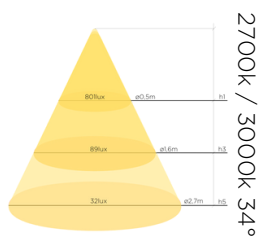

O Ecogarden Modelo SP8 é a solução ideal para iluminar sua árvore a partir dos galhos. Com tamanho reduzido e um fixador em velcro, o spot permite instalação e ajuste fácil sem prejudicar a árvore. Fabricado em alumínio usinado, combina praticidade e eficiência para destacar o verde do seu jardim de forma discreta e elegante.

FOTOMETRIA

uso interno  
 uso externo IP66

COTAS em milímetros

DADOS TÉCNICOS

Potência	2,7w
Fluxo luminoso	220lm
Eficiência luminosa	81lm/W
Temperatura de cor	2700k / 3000K
Facho	11 ou 34graus
IRC	>90
R9	>50
SDMC	3steps
Tensão nominal	85-240Vac ou <b>12Vdc</b>
Frequência	50-60Hz
Classe elétrica	III
Grau de proteção	IP66
Garantia	5anos
Vida útil	50.000horas
Peso	114g
Antiofusante	Sim