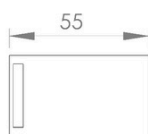

FOTOMETRIA

uso interno  
 uso externo IP66

COTAS em milímetros

DADOS TÉCNICOS

Potência	2,7w
Fluxo luminoso	220lm
Eficiência luminosa	81lm/W
Temperatura de cor	2700k / 3000K
Facho	11 ou 34graus
IRC	>90
R9	>50
SDMC	3steps
Tensão nominal	85-240Vac ou <b>12Vdc</b>
Frequência	50-60Hz
Classe elétrica	III
Grau de proteção	IP66
Garantia	5anos
Vida útil	50.000horas
Peso	114g
Antiofusante	Sim