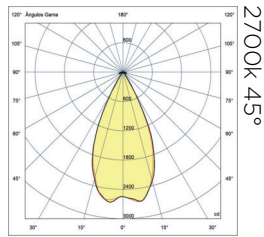

PT8

Poste UrbanFLEX

sistema modular exclusivo

uso interno uso externo IP66

FOTOMETRIA

O poste UrbanFLEX Modelo PT8 é ideal para iluminação de áreas comuns de condomínios, pistas de caminhada, praças e shopping centers. Com 4 metros de altura, pode ser fabricado com um ou mais spots sendo eles de projeção ou de óptica simples (45°/60°). Seu sistema de montagem modular permite direcionar os spots independentemente, otimizando a instalação e maximizando o efeito luminoso. Fabricado em alumínio usinado, aço galvanizado e com pintura poliéster eletrostática, combina durabilidade e sofisticação.

DADOS TÉCNICOS

Potência	22w/módulo
Fluxo luminoso	1700lm
Eficiência luminosa	77lm/W
Temperatura de cor	2700K
Facho	45 ou 60 graus
IRC	>80
R9	>0
SDMC	3steps
Tensão nominal	220 - 240Vac
Frequência	50-60Hz
Classe elétrica	III
Grau de proteção	IP66
Garantia	5anos
Vida útil	50.000horas
Peso	18.500g
Antiofusante	Sim