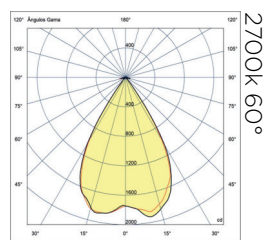

PT8

Poste UrbanFLEX

sistema modular exclusivo

uso interno uso externo IP66

FOTOMETRIA

O poste UrbanFLEX Modelo PT8 é ideal para iluminação de áreas comuns de condomínios, pistas de caminhada, praças e shopping centers. Com 4 metros de altura, pode ser fabricado com um ou mais spots sendo eles de projeção ou de óptica simples (45°/60°). Seu sistema de montagem modular permite direcionar os spots independentemente, otimizando a instalação e maximizando o efeito luminoso. Fabricado em alumínio usinado, aço galvanizado e com pintura poliéster eletrostática, combina durabilidade e sofisticação.

DADOS TÉCNICOS

Potência	22w/módulo
Fluxo luminoso	1700lm
Eficiência luminosa	77lm/W
Temperatura de cor	2700K
Facho	45 ou 60 graus
IRC	>80
R9	>0
SDMC	3steps
Tensão nominal	220 - 240Vac
Frequência	50-60Hz
Classe elétrica	III
Grau de proteção	IP66
Garantia	5anos
Vida útil	50.000horas
Peso	18.500g
Antiofusante	Sim