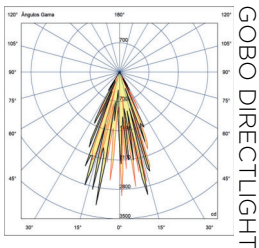

PT8

Poste UrbanFLEX

sistema modular exclusivo

uso interno uso externo IP66

FOTOMETRIA

O poste UrbanFLEX Modelo PT8 é ideal para iluminação de áreas comuns de condomínios, pistas de caminhada, praças e shopping centers. Com 4 metros de altura, pode ser fabricado com um ou mais spots sendo eles de projeção ou de óptica simples (45°/60°). Seu sistema de montagem modular permite direcionar os spots independentemente, otimizando a instalação e maximizando o efeito luminoso. Fabricado em alumínio usinado, aço galvanizado e com pintura poliéster eletrostática, combina durabilidade e sofisticação.

DADOS TÉCNICOS

Potência	22w/módulo
Fluxo luminoso	1700lm
Eficiência luminosa	77lm/W
Temperatura de cor	2700K
Facho	45 ou 60 graus
IRC	>80
R9	>0
SDMC	3steps
Tensão nominal	220 - 240Vac
Frequência	50-60Hz
Classe elétrica	III
Grau de proteção	IP66
Garantia	5anos
Vida útil	50.000horas
Peso	18.500g
Antiofusante	Sim