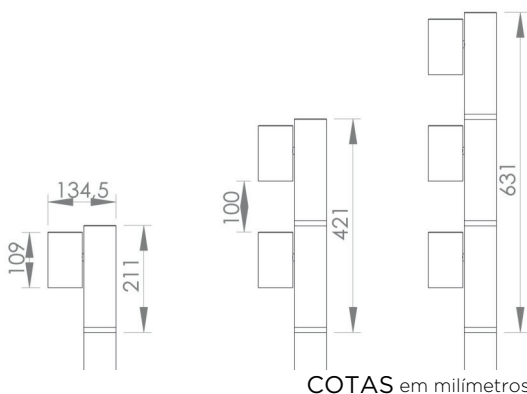

PT8

Poste UrbanFLEX

sistema modular exclusivo

uso interno uso externo IP66

FOTOMETRIA

O poste UrbanFLEX Modelo PT8 é ideal para iluminação de áreas comuns de condomínios, pistas de caminhada, praças e shopping centers. Com 4 metros de altura, pode ser fabricado com um ou mais spots sendo eles de projeção ou de óptica simples (45°/60°). Seu sistema de montagem modular permite direcionar os spots independentemente, otimizando a instalação e maximizando o efeito luminoso. Fabricado em alumínio usinado, aço galvanizado e com pintura poliéster eletrostática, combina durabilidade e sofisticação.

DADOS TÉCNICOS

Potência	22w/módulo
Fluxo luminoso	1700lm
Eficiência luminosa	77lm/W
Temperatura de cor	2700K
Facho	45 ou 60 graus
IRC	>80
R9	>0
SDMC	3steps
Tensão nominal	220 - 240Vac
Frequência	50-60Hz
Classe elétrica	III
Grau de proteção	IP66
Garantia	5anos
Vida útil	50.000horas
Peso	18.500g
Antiofusante	Sim