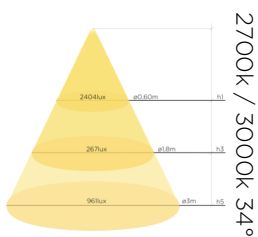

SP2

SpotLED 2 Eco

O SpotLED 2 ECO Modelo SP2 ECO é uma escolha funcional para iluminação de árvores de grande porte. Com suas opções de ópticas, módulo óptico recuável e ajustável, e design moderno, oferece iluminação precisa e eficiente, evitando o ofuscamento. Com cinta velcro para fixação e protetor de caule, é ideal para áreas onde a grama é alta e não é possível utilizar espetos ou embutidos. Fabricado totalmente com em alumínio usinado e pintura poliéster eletrostática.

DADOS TÉCNICOS

Potência	7,6w
Fluxo luminoso	660lm
Eficiência luminosa	87lm/W
Temperatura de cor	2700k / 3000K
Facho	11 ou 34graus
IRC	>90
R9	>50
SDMC	3steps
Tensão nominal	85-240Vac ou 12Vdc
Frequência	50-60Hz
Classe elétrica	III
Grau de proteção	IP66
Garantia	5anos
Vida útil	50.000horas
Peso	500g
Antiofuscante	Sim

FOTOMETRIA

☑ uso interno IP66
☒ uso externo

COTAS em milímetros

CORES

■ preto fosco microtextura

ACESSÓRIOS

honeycomb