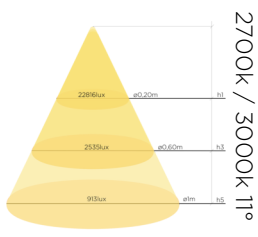

SP2

SpotLED 2 Eco

O SpotLED 2 ECO Modelo SP2 ECO é uma escolha funcional para iluminação de árvores de grande porte. Com suas opções de ópticas, módulo óptico recuável e ajustável, e design moderno, oferece iluminação precisa e eficiente, evitando o ofuscamento. Com cinta velcro para fixação e protetor de caule, é ideal para áreas onde a grama é alta e não é possível utilizar espetos ou embutidos. Fabricado totalmente com em alumínio usinado e pintura poliéster eletrostática.

DADOS TÉCNICOS

Potência	7,6w
Fluxo luminoso	660lm
Eficiência luminosa	87lm/W
Temperatura de cor	2700k / 3000K
Facho	11 ou 34graus
IRC	>90
R9	>50
SDMC	3steps
Tensão nominal	85-240Vac ou 12Vdc
Frequência	50-60Hz
Classe elétrica	III
Grau de proteção	IP66
Garantia	5anos
Vida útil	50.000horas
Peso	500g
Antiofuscante	Sim

FOTOMETRIA

☑ uso interno IP66
☒ uso externo

COTAS em milímetros

CORES

■ preto fosco microtextura

ACESSÓRIOS

honeycomb