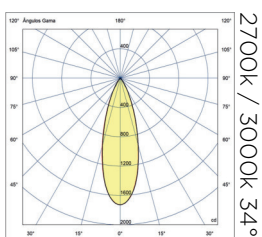

FOTOMETRIA

☑ uso interno IP66
☒ uso externo

COTAS em milímetros

CORES

■ preto fosco microtextura

ACESSÓRIOS

honeycomb