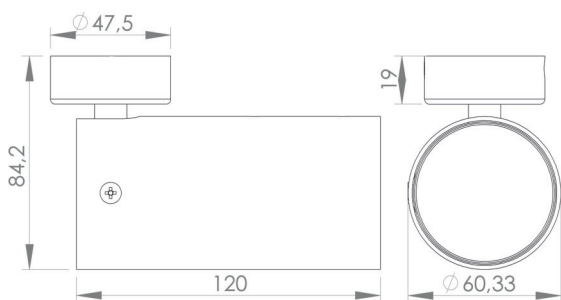

SP2

SpotLED 2 Eco

O SpotLED 2 ECO Modelo SP2 ECO é uma escolha funcional para iluminação de árvores de grande porte. Com suas opções de ópticas, módulo óptico recuável e ajustável, e design moderno, oferece iluminação precisa e eficiente, evitando o ofuscamento. Com cinta velcro para fixação e protetor de caule, é ideal para áreas onde a grama é alta e não é possível utilizar espetos ou embutidos. Fabricado totalmente com em alumínio usinado e pintura poliéster eletrostática.

DADOS TÉCNICOS

Potência	7,6w
Fluxo luminoso	660lm
Eficiência luminosa	87lm/W
Temperatura de cor	2700k / 3000K
Facho	11 ou 34graus
IRC	>90
R9	>50
SDMC	3steps
Tensão nominal	85-240Vac ou 12Vdc
Frequência	50-60Hz
Classe elétrica	III
Grau de proteção	IP66
Garantia	5anos
Vida útil	50.000horas
Peso	500g
Antiofuscante	Sim

FOTOMETRIA

☑ uso interno IP66
☒ uso externo

COTAS em milímetros

CORES

■ preto fosco microtextura

ACESSÓRIOS

honeycomb