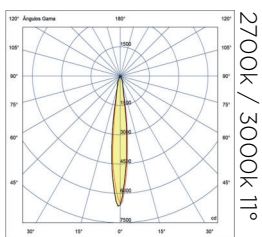

FOTOMETRIA

☑ uso interno IP66
☒ uso externo

COTAS em milímetros

CORES

■ preto fosco microtextura

ACESSÓRIOS

honeycomb