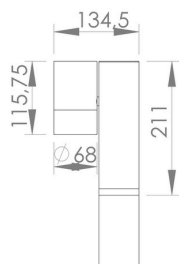

PT6

Poste LITway

sistema modular exclusivo

uso interno uso externo IP66

FOTOMETRIA

COTAS em milímetros

O poste LitWAY Modelo PT6 é ideal para iluminação de áreas comuns de condomínios, pistas de caminhada, praças e shopping centers. Com 4 metros de altura, pode ser fabricado com um ou mais spots, destacando-se pela projeção de luz e sombras que simula a instalação em meio à copa de árvores, uma funcionalidade exclusiva no Brasil. Seu sistema de montagem modular permite direcionar os spots independentemente, otimizando a instalação e maximizando o efeito luminoso e decorativo. Fabricado em alumínio usinado com pintura poliéster eletrostática, combina durabilidade e sofisticação.

DADOS TÉCNICOS

Potência	22w/44W
Fluxo luminoso	N/A
Eficiência luminosa	N/A
Temperatura de cor	3000K
Facho	N/A
IRC	>80
R9	>0
SDMC	3steps
Tensão nominal	220 - 240Vac
Frequência	50-60Hz
Classe elétrica	III
Grau de proteção	IP66
Garantia	5anos
Vida útil	50.000horas
Peso	6200g
Antiofusante	Não