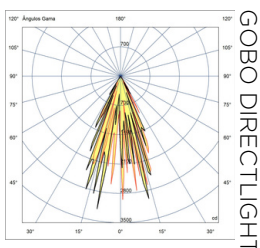

PT6

Poste LITway

sistema modular exclusivo

uso interno uso externo IP66

FOTOMETRIA

COTAS em milímetros

O poste LitWAY Modelo PT6 é ideal para iluminação de áreas comuns de condomínios, pistas de caminhada, praças e shopping centers. Com 4 metros de altura, pode ser fabricado com um ou mais spots, destacando-se pela projeção de luz e sombras que simula a instalação em meio à copa de árvores, uma funcionalidade exclusiva no Brasil. Seu sistema de montagem modular permite direcionar os spots independentemente, otimizando a instalação e maximizando o efeito luminoso e decorativo. Fabricado em alumínio usinado com pintura poliéster eletrostática, combina durabilidade e sofisticação.

DADOS TÉCNICOS

Potência	22w/44W
Fluxo luminoso	N/A
Eficiência luminosa	N/A
Temperatura de cor	3000K
Facho	N/A
IRC	>80
R9	>0
SDMC	3steps
Tensão nominal	220 - 240Vac
Frequência	50-60Hz
Classe elétrica	III
Grau de proteção	IP66
Garantia	5anos
Vida útil	50.000horas
Peso	6200g
Antiofusante	Não