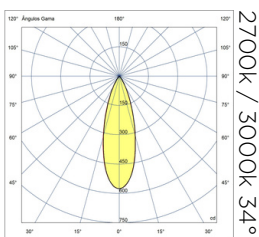

FOTOMETRIA

☑ uso interno IP66
☑ uso externo

COTAS em milímetros

CORES

- preto fosco microtextura
- marrom corten

ACESSÓRIOS

- extensor de haste com 50cm
- honeycomb

reserva-se o direito de alterações técnicas e de design sem aviso prévio