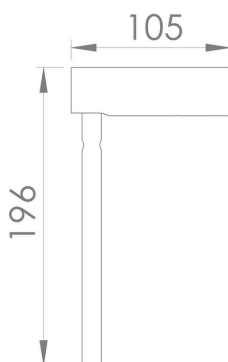

EP1

SpotLED 1 jardim

DIRECT LIGHT

O SpotLED 1 Jardim Modelo EP1 é um espeto fabricado totalmente em alumínio com pintura poliéster eletrostática e lente em PMMA. Oferece duas opções de óptica, sendo fecho fechado e médio e possui recuo antiofuscante proporcionando uma iluminação eficiente e durável, perfeita para jardins residenciais e comerciais.

DADOS TÉCNICOS

Potência	2,7w
Fluxo luminoso	220lm
Eficiência luminosa	81lm/W
Temperatura de cor	2700k / 3000K
Facho	11 ou 34graus
IRC	>90
R9	>50
SDMC	3steps
Tensão nominal	85-240Vac ou 12Vdc
Frequência	50-60Hz
Classe elétrica	III
Grau de proteção	IP66
Garantia	5anos
Vida útil	50.000horas
Peso	141g
Antiofuscante	Sim

FOTOMETRIA

☑ uso interno IP66
☑ uso externo

COTAS em milímetros

CORES

- preto fosco microtextura
- marrom corten

ACESSÓRIOS

- extensor de haste com 50cm
- honeycomb

reserva-se o direito de alterações técnicas e de design sem aviso prévio