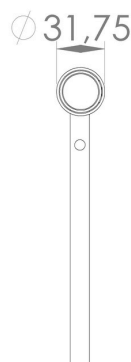

EP1

SpotLED 1 jardim

DIRECT LIGHT

O SpotLED 1 Jardim Modelo EP1 é um espeto fabricado totalmente em alumínio com pintura poliéster eletrostática e lente em PMMA. Oferece duas opções de óptica, sendo fecho fechado e médio e possui recuo antiofuscante proporcionando uma iluminação eficiente e durável, perfeita para jardins residenciais e comerciais.

DADOS TÉCNICOS

Potência	2,7w
Fluxo luminoso	220lm
Eficiência luminosa	81lm/W
Temperatura de cor	2700k / 3000K
Facho	11 ou 34graus
IRC	>90
R9	>50
SDMC	3steps
Tensão nominal	85-240Vac ou 12Vdc
Frequência	50-60Hz
Classe elétrica	III
Grau de proteção	IP66
Garantia	5anos
Vida útil	50.000horas
Peso	141g
Antiofuscante	Sim

FOTOMETRIA

☑ uso interno IP66
☑ uso externo

COTAS em milímetros

CORES

- preto fosco microtextura
- marrom corten

ACESSÓRIOS

- extensor de haste com 50cm
- honeycomb

reserva-se o direito de alterações técnicas e de design sem aviso prévio