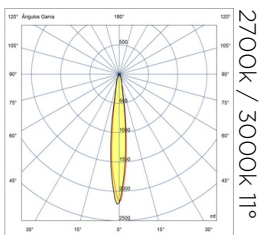

FOTOMETRIA

☑ uso interno IP66
☑ uso externo

COTAS em milímetros

CORES

- preto fosco microtextura
- marrom corten

ACESSÓRIOS

- extensor de haste com 50cm
- honeycomb

reserva-se o direito de alterações técnicas e de design sem aviso prévio