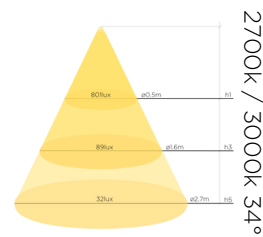

EP1

SpotLED 1 jardim

DIRECT LIGHT

O SpotLED 1 Jardim Modelo EP1 é um espeto fabricado totalmente em alumínio com pintura poliéster eletrostática e lente em PMMA. Oferece duas opções de óptica, sendo fecho fechado e médio e possui recuo antiofuscante proporcionando uma iluminação eficiente e durável, perfeita para jardins residenciais e comerciais.

DADOS TÉCNICOS

Potência	2,7w
Fluxo luminoso	220lm
Eficiência luminosa	81lm/W
Temperatura de cor	2700k / 3000K
Facho	11 ou 34graus
IRC	>90
R9	>50
SDMC	3steps
Tensão nominal	85-240Vac ou 12Vdc
Frequência	50-60Hz
Classe elétrica	III
Grau de proteção	IP66
Garantia	5anos
Vida útil	50.000horas
Peso	141g
Antiofuscante	Sim

FOTOMETRIA

☑ uso interno IP66
☑ uso externo

COTAS em milímetros

CORES

- preto fosco microtextura
- marrom corten

ACESSÓRIOS

- extensor de haste com 50cm
- honeycomb

reserva-se o direito de alterações técnicas e de design sem aviso prévio