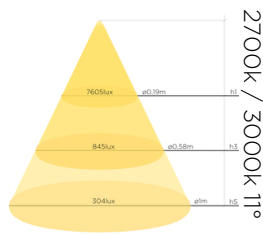

EP1

SpotLED 1 jardim

DIRECT LIGHT

O SpotLED 1 Jardim Modelo EP1 é um espeto fabricado totalmente em alumínio com pintura poliéster eletrostática e lente em PMMA. Oferece duas opções de óptica, sendo fecho fechado e médio e possui recuo antiofuscante proporcionando uma iluminação eficiente e durável, perfeita para jardins residenciais e comerciais.

DADOS TÉCNICOS

Potência	2,7w
Fluxo luminoso	220lm
Eficiência luminosa	81lm/W
Temperatura de cor	2700k / 3000K
Facho	11 ou 34graus
IRC	>90
R9	>50
SDMC	3steps
Tensão nominal	85-240Vac ou 12Vdc
Frequência	50-60Hz
Classe elétrica	III
Grau de proteção	IP66
Garantia	5anos
Vida útil	50.000horas
Peso	141g
Antiofuscante	Sim

FOTOMETRIA

☑ uso interno IP66
☑ uso externo

COTAS em milímetros

CORES

- preto fosco microtextura
- marrom corten

ACESSÓRIOS

- extensor de haste com 50cm
- honeycomb

reserva-se o direito de alterações técnicas e de design sem aviso prévio