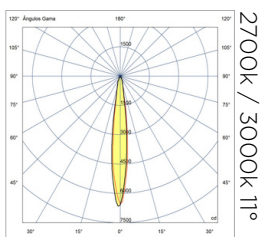

FOTOMETRIA

☑ uso interno IP66
☒ uso externo

COTAS em milímetros

CORES

- preto fosco microtextura
- marrom corten

ACESSÓRIOS

- extensor de haste com 50cm
- honeycomb

reserva-se o direito de alterações técnicas e de design sem aviso prévio