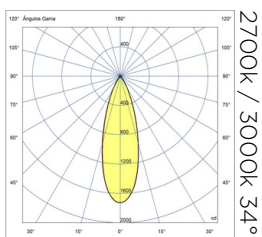

FOTOMETRIA

☑ uso interno IP66
☒ uso externo

COTAS em milímetros

CORES

- preto fosco microtextura
- marrom corten

ACESSÓRIOS

- extensor de haste com 50cm
- honeycomb

reserva-se o direito de alterações técnicas e de design sem aviso prévio