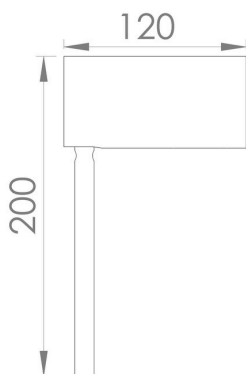

EP2

SpotLED 3 jardim

DIRECT LIGHT

O espeto de jardim SpotLED 3 Modelo EP2 possui recuo antiofuscante, ideal para iluminar árvores de médio e grande porte. Com duas opções de ângulo (fechado e médio), o espeto é totalmente fabricado em alumínio usinado com pintura poliéster eletrostática e oferece durabilidade e elegância, iluminando seu jardim com eficiência e estilo.

DADOS TÉCNICOS

Potência	7,6w
Fluxo luminoso	660lm
Eficiência luminosa	87lm/W
Temperatura de cor	2700k / 3000K
Facho	11 ou 34graus
IRC	>90
R9	>50
SDMC	3steps
Tensão nominal	85-240Vac ou 12Vdc
Frequência	50-60Hz
Classe elétrica	III
Grau de proteção	IP66
Garantia	5anos
Vida útil	50.000horas
Peso	500g
Antiofuscante	Sim

FOTOMETRIA

☑ uso interno IP66
☒ uso externo

COTAS em milímetros

CORES

- preto fosco microtextura
- marrom corten

ACESSÓRIOS

- extensor de haste com 50cm
- honeycomb

reserva-se o direito de alterações técnicas e de design sem aviso prévio