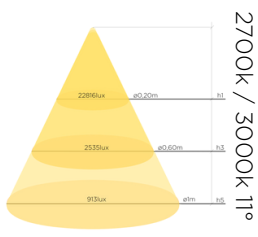

EP2

SpotLED 3 jardim

DIRECT LIGHT

O espeto de jardim SpotLED 3 Modelo EP2 possui recuo antiofuscante, ideal para iluminar árvores de médio e grande porte. Com duas opções de ângulo (fechado e médio), o espeto é totalmente fabricado em alumínio usinado com pintura poliéster eletrostática e oferece durabilidade e elegância, iluminando seu jardim com eficiência e estilo.

DADOS TÉCNICOS

Potência	7,6w
Fluxo luminoso	660lm
Eficiência luminosa	87lm/W
Temperatura de cor	2700k / 3000K
Facho	11 ou 34graus
IRC	>90
R9	>50
SDMC	3steps
Tensão nominal	85-240Vac ou 12Vdc
Frequência	50-60Hz
Classe elétrica	III
Grau de proteção	IP66
Garantia	5anos
Vida útil	50.000horas
Peso	500g
Antiofuscante	Sim

FOTOMETRIA

☑ uso interno IP66
☒ uso externo

COTAS em milímetros

CORES

- preto fosco microtextura
- marrom corten

ACESSÓRIOS

- extensor de haste com 50cm
- honeycomb

reserva-se o direito de alterações técnicas e de design sem aviso prévio