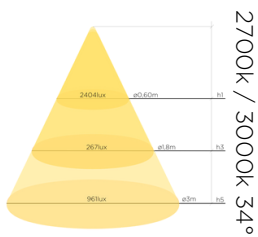

EP2

SpotLED 3 jardim

DIRECT LIGHT

O espeto de jardim SpotLED 3 Modelo EP2 possui recuo antiofuscante, ideal para iluminar árvores de médio e grande porte. Com duas opções de ângulo (fechado e médio), o espeto é totalmente fabricado em alumínio usinado com pintura poliéster eletrostática e oferece durabilidade e elegância, iluminando seu jardim com eficiência e estilo.

DADOS TÉCNICOS

Potência	7,6w
Fluxo luminoso	660lm
Eficiência luminosa	87lm/W
Temperatura de cor	2700k / 3000K
Facho	11 ou 34graus
IRC	>90
R9	>50
SDMC	3steps
Tensão nominal	85-240Vac ou 12Vdc
Frequência	50-60Hz
Classe elétrica	III
Grau de proteção	IP66
Garantia	5anos
Vida útil	50.000horas
Peso	500g
Antiofuscante	Sim

FOTOMETRIA

☑ uso interno IP66
☒ uso externo

COTAS em milímetros

CORES

- preto fosco microtextura
- marrom corten

ACESSÓRIOS

- extensor de haste com 50cm
- honeycomb

reserva-se o direito de alterações técnicas e de design sem aviso prévio