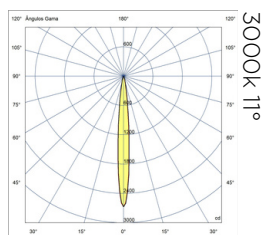

EP3

Quadrati jardim

FOTOMETRIA

uso interno
 uso externo IP66

COTAS em milímetros

O mini espeto Quadrati Jardim Modelo EP3 é especialmente projetado para árvores de pequeno porte, oferecendo uma iluminação sofisticada e ajustável. Com seu design compacto, garante uma instalação discreta e eficiente. Fabricado em alumínio usinado com pintura poliéster eletrostática, combina durabilidade e elegância para valorizar seu jardim de forma única e atraente.

DADOS TÉCNICOS

Potência	1,5W
Fluxo luminoso	157lm
Eficiência luminosa	105lm/W
Temperatura de cor	3000K
Facho	11graus
IRC	>80
R9	N/A
SDMC	3steps
Tensão nominal	127 ou 220Vac
Frequência	50-60Hz
Classe elétrica	III
Grau de proteção	IP66
Garantia	5anos
Vida útil	25.000horas
Peso	141g
Antiofuscante	Não