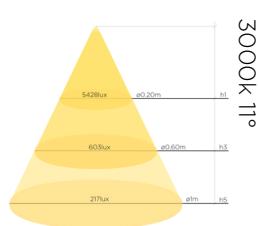

EP3

Quadrati jardim

FOTOMETRIA

uso interno
 uso externo IP66

COTAS em milímetros

O mini espeto Quadrati Jardim Modelo EP3 é especialmente projetado para árvores de pequeno porte, oferecendo uma iluminação sofisticada e ajustável. Com seu design compacto, garante uma instalação discreta e eficiente. Fabricado em alumínio usinado com pintura poliéster eletrostática, combina durabilidade e elegância para valorizar seu jardim de forma única e atraente.

DADOS TÉCNICOS

Potência	1,5W
Fluxo luminoso	157lm
Eficiência luminosa	105lm/W
Temperatura de cor	3000K
Facho	11graus
IRC	>80
R9	N/A
SDMC	3steps
Tensão nominal	127 ou 220Vac
Frequência	50-60Hz
Classe elétrica	III
Grau de proteção	IP66
Garantia	5anos
Vida útil	25.000horas
Peso	141g
Antiofuscante	Não