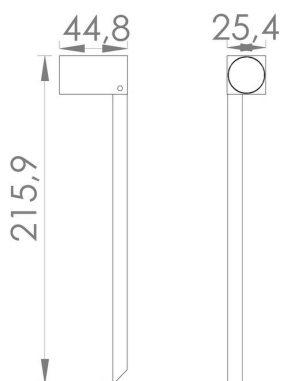

EP3

Quadrati jardim

FOTOMETRIA

uso interno
 uso externo IP66

COTAS em milímetros

O mini espeto Quadrati Jardim Modelo EP3 é especialmente projetado para árvores de pequeno porte, oferecendo uma iluminação sofisticada e ajustável. Com seu design compacto, garante uma instalação discreta e eficiente. Fabricado em alumínio usinado com pintura poliéster eletrostática, combina durabilidade e elegância para valorizar seu jardim de forma única e atraente.

DADOS TÉCNICOS

Potência	1,5W
Fluxo luminoso	157lm
Eficiência luminosa	105lm/W
Temperatura de cor	3000K
Facho	11graus
IRC	>80
R9	N/A
SDMC	3steps
Tensão nominal	127 ou 220Vac
Frequência	50-60Hz
Classe elétrica	III
Grau de proteção	IP66
Garantia	5anos
Vida útil	25.000horas
Peso	141g
Antiofuscante	Não