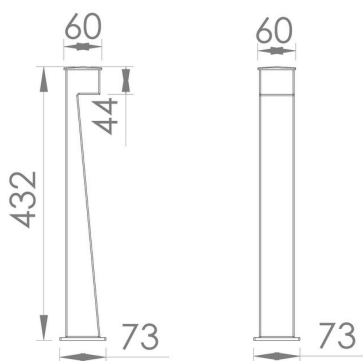

CORES

- preto fosco microtextura
- marrom corten

COTAS em milímetros

ACESSÓRIOS

reserva-se o direito de alterações técnicas e de design sem aviso prévio