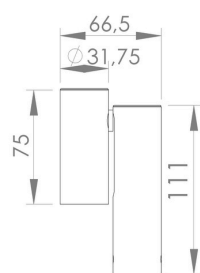

PT7

Wayside

O balizador Wayside Modelo PT7 oferece regulagem de altura proporcionando uma iluminação baixa com fecho médio de abertura. Pode ser utilizado tanto em piso quanto na grama (acessório vendido separadamente). Fabricado em alumínio usinado e com pintura poliéster eletrostática, é durável e resistente e seu fecho médio de abertura ilumina até 5 metros sendo uma solução ideal para balizamento de ambientes externos.

DADOS TÉCNICOS

Potência	2,7w
Fluxo luminoso	220lm
Eficiência luminosa	81lm/W
Temperatura de cor	2700k / 3000K
Facho	11 ou 34graus
IRC	>90
R9	>50
SDMC	3steps
Tensão nominal	85-240Vac ou 12Vdc
Frequência	50-60Hz
Classe elétrica	III
Grau de proteção	IP66
Garantia	5anos
Vida útil	50.000horas
Peso	96g
Antiofusante	Sim

FOTOMETRIA

☑ uso interno IP66
☒ uso externo

COTAS em milímetros

CORES

- preto fosco microtextura
- marrom corten

ACESSÓRIOS

- adaptador para espeto de jardim
- conjunto adaptador com haste de 70cm para jardim vertical