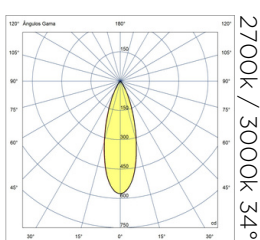

FOTOMETRIA

☑ uso interno IP66
☒ uso externo

COTAS em milímetros

CORES

- preto fosco microtextura
- marrom corten

ACESSÓRIOS

- adaptador para espeto de jardim
- conjunto adaptador com haste de 70cm para jardim vertical

reserva-se o direito de alterações técnicas e de design sem aviso prévio