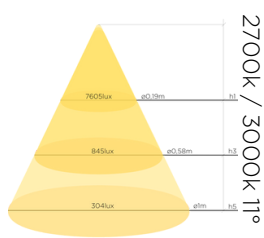

PT7

Wayside

O balizador Wayside Modelo PT7 oferece regulagem de altura proporcionando uma iluminação baixa com fecho médio de abertura. Pode ser utilizado tanto em piso quanto na grama (acessório vendido separadamente). Fabricado em alumínio usinado e com pintura poliéster eletrostática, é durável e resistente e seu fecho médio de abertura ilumina até 5 metros sendo uma solução ideal para balizamento de ambientes externos.

DADOS TÉCNICOS

Potência	2,7w
Fluxo luminoso	220lm
Eficiência luminosa	81lm/W
Temperatura de cor	2700k / 3000K
Facho	11 ou 34graus
IRC	>90
R9	>50
SDMC	3steps
Tensão nominal	85-240Vac ou 12Vdc
Frequência	50-60Hz
Classe elétrica	III
Grau de proteção	IP66
Garantia	5anos
Vida útil	50.000horas
Peso	96g
Antiofusante	Sim

FOTOMETRIA

☑ uso interno IP66
☒ uso externo

COTAS em milímetros

CORES

- preto fosco microtextura
- marrom corten

ACESSÓRIOS

- adaptador para espeto de jardim
- conjunto adaptador com haste de 70cm para jardim vertical