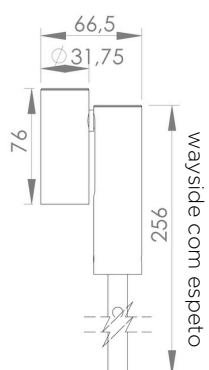

PT7

Wayside

O balizador Wayside Modelo PT7 oferece regulagem de altura proporcionando uma iluminação baixa com fecho médio de abertura. Pode ser utilizado tanto em piso quanto na grama (acessório vendido separadamente). Fabricado em alumínio usinado e com pintura poliéster eletrostática, é durável e resistente e seu fecho médio de abertura ilumina até 5 metros sendo uma solução ideal para balizamento de ambientes externos.

DADOS TÉCNICOS

Potência	2,7w
Fluxo luminoso	220lm
Eficiência luminosa	81lm/W
Temperatura de cor	2700k / 3000K
Facho	11 ou 34graus
IRC	>90
R9	>50
SDMC	3steps
Tensão nominal	85-240Vac ou 12Vdc
Frequência	50-60Hz
Classe elétrica	III
Grau de proteção	IP66
Garantia	5anos
Vida útil	50.000horas
Peso	96g
Antiofusante	Sim

FOTOMETRIA

☑ uso interno IP66
☒ uso externo

COTAS em milímetros

CORES

- preto fosco microtextura
- marrom corten

ACESSÓRIOS

- adaptador para espeto de jardim
- conjunto adaptador com haste de 70cm para jardim vertical