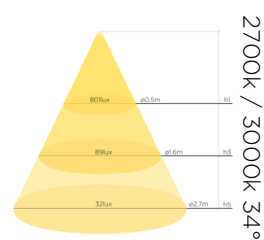

PT7

Wayside

O balizador Wayside Modelo PT7 oferece regulagem de altura proporcionando uma iluminação baixa com fecho médio de abertura. Pode ser utilizado tanto em piso quanto na grama (acessório vendido separadamente). Fabricado em alumínio usinado e com pintura poliéster eletrostática, é durável e resistente e seu fecho médio de abertura ilumina até 5 metros sendo uma solução ideal para balizamento de ambientes externos.

DADOS TÉCNICOS

Potência	2,7w
Fluxo luminoso	220lm
Eficiência luminosa	81lm/W
Temperatura de cor	2700k / 3000K
Facho	11 ou 34graus
IRC	>90
R9	>50
SDMC	3steps
Tensão nominal	85-240Vac ou 12Vdc
Frequência	50-60Hz
Classe elétrica	III
Grau de proteção	IP66
Garantia	5anos
Vida útil	50.000horas
Peso	96g
Antiofusante	Sim

FOTOMETRIA

☑ uso interno IP66
☒ uso externo

COTAS em milímetros

CORES

- preto fosco microtextura
- marrom corten

ACESSÓRIOS

- adaptador para espeto de jardim
- conjunto adaptador com haste de 70cm para jardim vertical