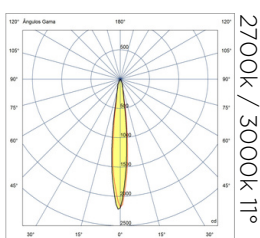

FOTOMETRIA

☑ uso interno IP66
☒ uso externo

COTAS em milímetros

CORES

- preto fosco microtextura
- marrom corten

ACESSÓRIOS

- adaptador para espeto de jardim
- conjunto adaptador com haste de 70cm para jardim vertical

reserva-se o direito de alterações técnicas e de design sem aviso prévio