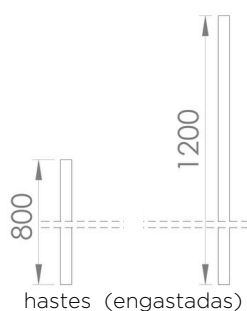

O balizador Orbit Modelo PT5 oferece versatilidade com hastes de 80cm ou 1,2 metros. Fabricado com um, dois ou três spots, seu exclusivo sistema de montagem modular permite direcionar os spots de forma independente, podendo ser utilizado como balizador e espeto (uplight) para iluminar árvores. Fabricado em alumínio usinado e com pintura poliéster eletrostática, sua óptica recuada e antiofusante de fecho médio é a solução ideal para destaque de caminhos e árvores de médio porte.

### DADOS TÉCNICOS

Potência	2,7W / 8,1W
Fluxo luminoso	220lm / 660lm
Eficiência luminosa	81lm/W / 87lm/W
Temperatura de cor	2700K / 3000K
Facho	11 ou 34 graus
IRC	>90
R9	>50
SDMC	3steps
Tensão nominal	85-240Vac ou <b>12Vdc</b>
Frequência	50-60Hz
Classe elétrica	III
Grau de proteção	IP66
Garantia	5anos
Vida útil	50.000horas
Peso	940g / 1100g
Antiofusante	Sim

### FOTOMETRIA

☑ uso interno IP66  
☒ uso externo

COTAS em milímetros