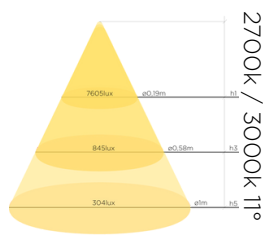

O balizador Orbit Modelo PT5 oferece versatilidade com hastes de 80cm ou 1,2 metros. Fabricado com um, dois ou três spots, seu exclusivo sistema de montagem modular permite direcionar os spots de forma independente, podendo ser utilizado como balizador e espeto (uplight) para iluminar árvores. Fabricado em alumínio usinado e com pintura poliéster eletrostática, sua óptica recuada e antiofusante de fecho médio é a solução ideal para destaque de caminhos e árvores de médio porte.

### DADOS TÉCNICOS

Potência	2,7W / 8,1W
Fluxo luminoso	220lm / 660lm
Eficiência luminosa	81lm/W / 87lm/W
Temperatura de cor	2700K / 3000K
Facho	11 ou 34 graus
IRC	>90
R9	>50
SDMC	3steps
Tensão nominal	85-240Vac ou <b>12Vdc</b>
Frequência	50-60Hz
Classe elétrica	III
Grau de proteção	IP66
Garantia	5anos
Vida útil	50.000horas
Peso	940g / 1100g
Antiofusante	Sim

### FOTOMETRIA

☑ uso interno IP66  
☒ uso externo

COTAS em milímetros