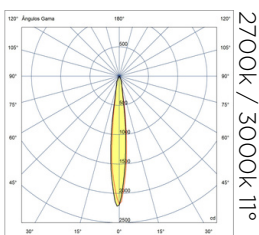

FOTOMETRIA

☑ uso interno IP66
☒ uso externo

COTAS em milímetros

CORES

- preto fosco microtextura
- marrom corten

ACESSÓRIOS

base em alumínio para fixação em alvenaria

reserva-se o direito de alterações técnicas e de design sem aviso prévio