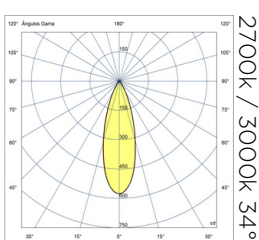

FOTOMETRIA

☑ uso interno IP66
☒ uso externo

COTAS em milímetros

CORES

- preto fosco microtextura
- marrom corten

ACESSÓRIOS

base em alumínio para fixação em alvenaria

reserva-se o direito de alterações técnicas e de design sem aviso prévio