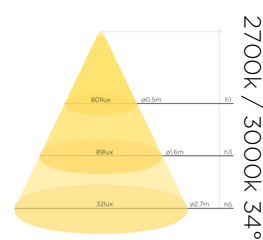

O balizador Orbit Modelo PT5 oferece versatilidade com hastes de 80cm ou 1,2 metros. Fabricado com um, dois ou três spots, seu exclusivo sistema de montagem modular permite direcionar os spots de forma independente, podendo ser utilizado como balizador e espeto (uplight) para iluminar árvores. Fabricado em alumínio usinado e com pintura poliéster eletrostática, sua óptica recuada e antiofusante de fecho médio é a solução ideal para destaque de caminhos e árvores de médio porte.

### DADOS TÉCNICOS

Potência	2,7W / 8,1W
Fluxo luminoso	220lm / 660lm
Eficiência luminosa	81lm/W / 87lm/W
Temperatura de cor	2700K / 3000K
Facho	11 ou 34 graus
IRC	>90
R9	>50
SDMC	3steps
Tensão nominal	85-240Vac ou <b>12Vdc</b>
Frequência	50-60Hz
Classe elétrica	III
Grau de proteção	IP66
Garantia	5anos
Vida útil	50.000horas
Peso	940g / 1100g
Antiofusante	Sim

### FOTOMETRIA

☑ uso interno IP66  
☒ uso externo

COTAS em milímetros