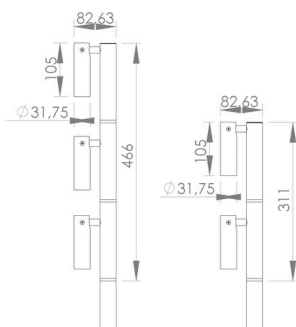

O balizador Orbit Modelo PT5 oferece versatilidade com hastes de 80cm ou 1,2 metros. Fabricado com um, dois ou três spots, seu exclusivo sistema de montagem modular permite direcionar os spots de forma independente, podendo ser utilizado como balizador e espeto (uplight) para iluminar árvores. Fabricado em alumínio usinado e com pintura poliéster eletrostática, sua óptica recuada e antiofusante de fecho médio é a solução ideal para destaque de caminhos e árvores de médio porte.

### DADOS TÉCNICOS

Potência	2,7W / 8,1W
Fluxo luminoso	220lm / 660lm
Eficiência luminosa	81lm/W / 87lm/W
Temperatura de cor	2700K / 3000K
Facho	11 ou 34 graus
IRC	>90
R9	>50
SDMC	3steps
Tensão nominal	85-240Vac ou <b>12Vdc</b>
Frequência	50-60Hz
Classe elétrica	III
Grau de proteção	IP66
Garantia	5anos
Vida útil	50.000horas
Peso	940g / 1100g
Antiofusante	Sim

### FOTOMETRIA

☑ uso interno IP66  
☒ uso externo

COTAS em milímetros