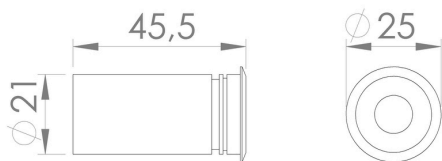

## FOTOMETRIA

uso interno  uso externo IP66

COTAS em milímetros

O mini balizador Microdot modelo EB6 é a escolha perfeita para balizamento e sinalização de decks e escadas. Emite uma luz extremamente fraca, ideal para delimitar áreas ou destacar passagens para quem caminha ao seu redor. Fabricado em poliacetal e alumínio usinado com pintura poliéster eletrostática, combina durabilidade e discricção, proporcionando segurança e elegância em ambientes externos.

## DADOS TÉCNICOS

Potência	0,2w
Fluxo luminoso	17lm
Eficiência luminosa	N/A
Temperatura de cor	3000K
Facho	N/A
IRC	>90
R9	N/A
SDMC	3steps
Tensão nominal	85-240Vac ou <b>12Vdc</b>
Frequência	50-60Hz
Classe elétrica	III
Grau de proteção	IP66
Garantia	5anos
Vida útil	25.000horas
Peso	38g
Antiofusante	Não

## NICHO

utilizar tubo de água (Tigre)  $\varnothing 25\text{mm}$  x 50mm (comprimento)  
prever 5 a 10cm de brito no fundo do nicho conforme manual de instalação

reserva-se o direito de alterações técnicas e de design sem aviso prévio