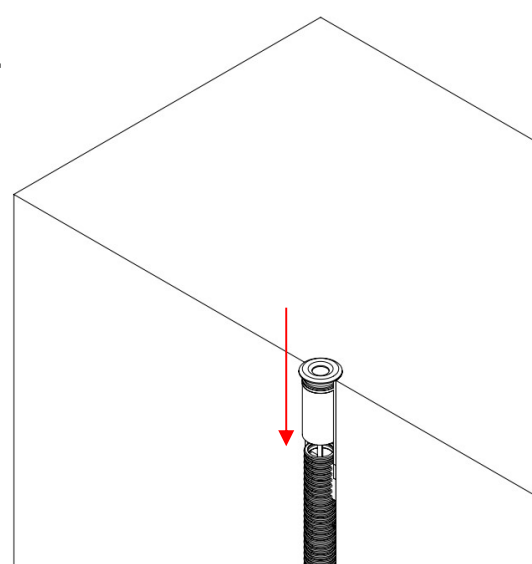

Contém:

1 DL EB6 EMBUTIDO DE SOLO

1

IMPORTANTE: Para a instalação deste produto os cabos da ligação elétrica devem estar previamente passados. O produto não acompanha o nicho. Recomendamos a utilização de um tubo de água com ø25mm externo e 70mm de comprimento. Após a instalação do nicho é necessário adicionar de 5cm a 10cm de brita.

2

Faça a emenda elétrica observando a polaridade do fio, vermelho (+) branco (-) e utilize fita isolante de autofusão. Encaixe a peça no nicho, a fixação será feita por pressão.

AVISO!!!

Para a instalação deste produto é necessária uma fonte de alimentação 12Vdc.