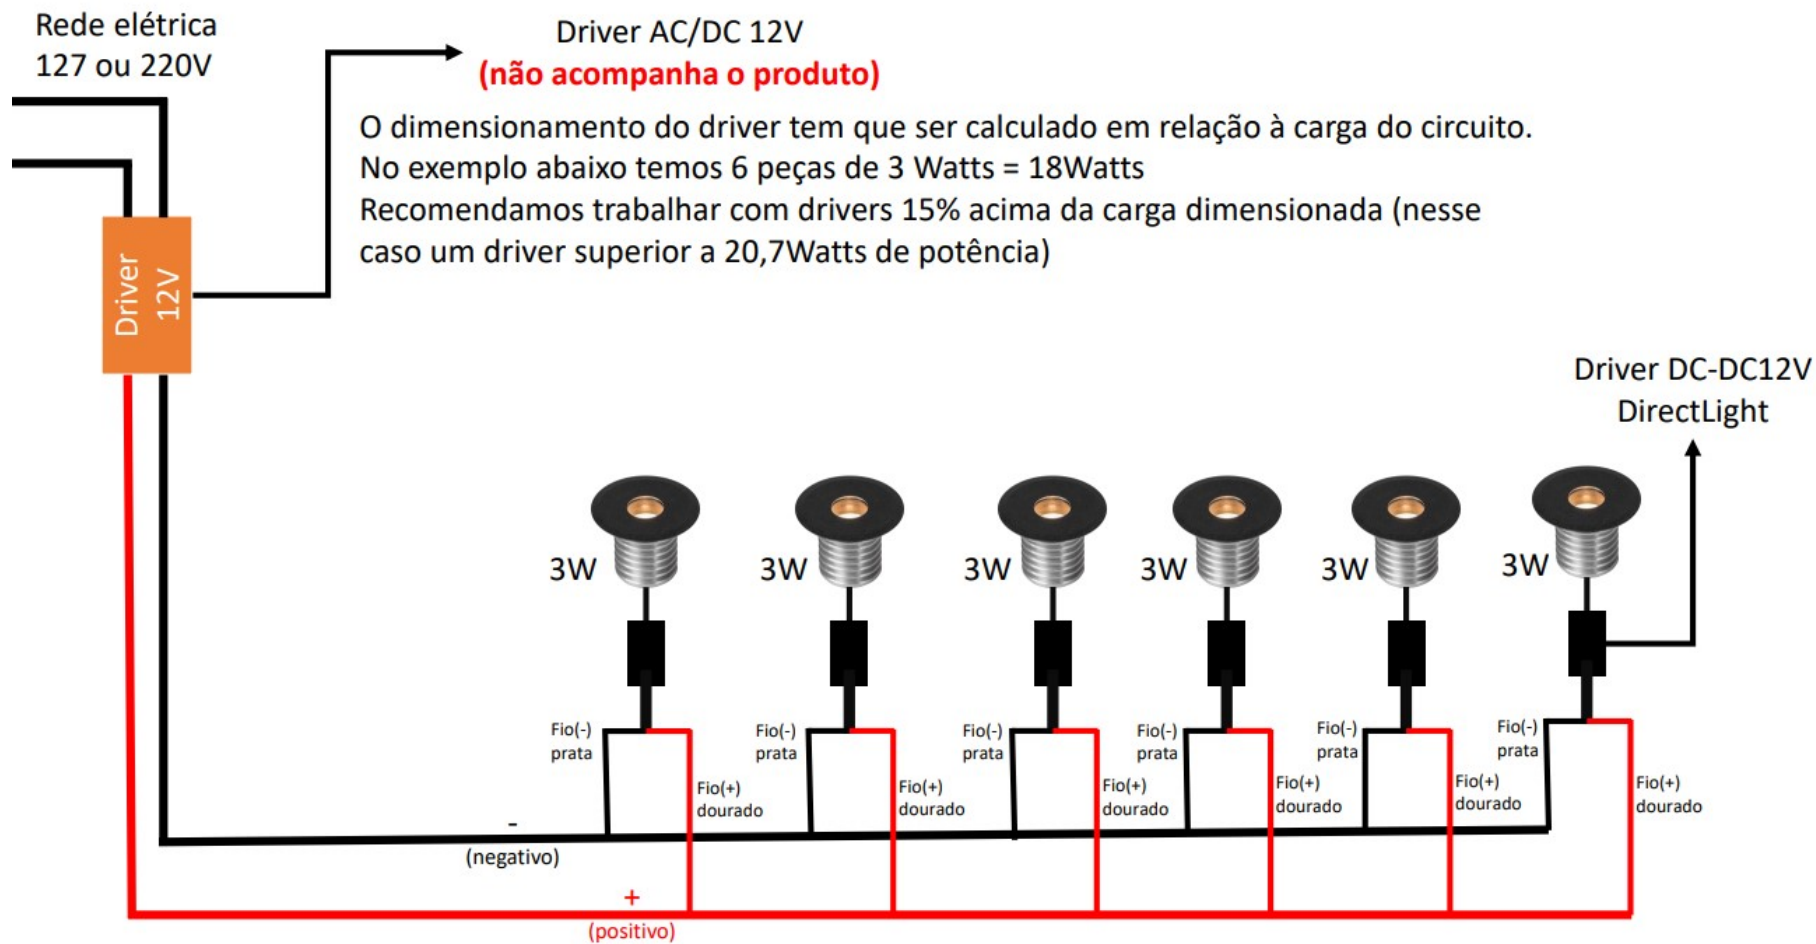

EXEMPLO DO ESQUEMA ELÉTRICO

Parabéns, você acaba de adquirir um produto **DirectLight** e para utiliza-lo de forma correta e segura, leia atentamente as instruções contidas nesse manual. Após a instalação guarde-o para eventuais consultas.

Contém:

1 DL EB6 EMBUTIDO DE SOLO

1

IMPORTANTE: Para a instalação deste produto os cabos da ligação elétrica devem estar previamente passados. O produto não acompanha o nicho. Recomendamos a utilização de um tubo de água com ø25mm externo e 70mm de comprimento. Após a instalação do nicho é necessário adicionar de 5cm a 10cm de brita.

2

Faça a emenda elétrica observando a polaridade do fio, vermelho (+) branco (-) e utilize fita isolante de autofusão. Encaixe a peça no nicho, a fixação será feita por pressão.

AVISO!!!

Para a instalação deste produto é necessária uma fonte de alimentação 12Vdc.

Este produto não pode ser ligado diretamente na rede elétrica.

CARACTERÍSTICAS DO PRODUTO:

Grau de Proteção: IP66 (área externa) **Potência:** 0,2Watts **Fluxo Luminoso:** ~17lm **Temperatura de Cor:** 3000k **IRC:** >80 **Dados Elétricos:** 12Vdc