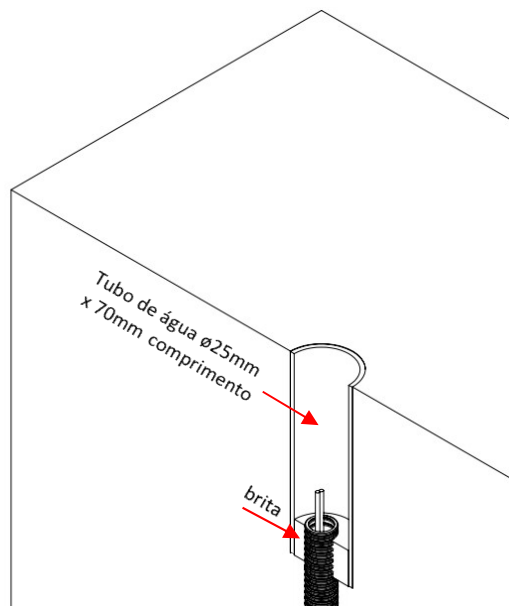

RECOMENDAÇÕES E ADVERTÊNCIAS IMPORTANTES PARA A INSTALAÇÃO DESTE PRODUTO:

1. Para a sua segurança recomendamos que este produto seja instalado por um profissional capacitado.
2. **SOMENTE** realize a instalação elétrica com a energia desligada.
3. **Verifique se a tensão de instalação é compatível com a fonte do produto.**
4. Em áreas externas a emenda elétrica deverá ser realizada com fita isolante de autofusão para evitar a oxidação do cabo resultando em mau funcionamento e a perda da garantia.

Contém:

1 DL EB6 EMBUTIDO DE SOLO

1

IMPORTANTE: Para a instalação deste produto os cabos da ligação elétrica devem estar previamente passados. O produto não acompanha o nicho. Recomendamos a utilização de um tubo de água com ø25mm externo e 70mm de comprimento. Após a instalação do nicho é necessário adicionar de 5cm a 10cm de brita.

2

Faça a emenda elétrica observando a polaridade do fio, vermelho (+) branco (-) e utilize fita isolante de autofusão. Encaixe a peça no nicho, a fixação será feita por pressão.

AVISO!!!

Para a instalação deste produto é necessária uma fonte de alimentação 12Vdc.

Este produto não pode ser ligado diretamente na rede elétrica.

CARACTERÍSTICAS DO PRODUTO:

Grau de Proteção: IP66 (área externa) **Potência:** 0,2Watts **Fluxo Luminoso:** ~17lm **Temperatura de Cor:** 3000k **IRC:** >80 **Dados Elétricos:** 12Vdc