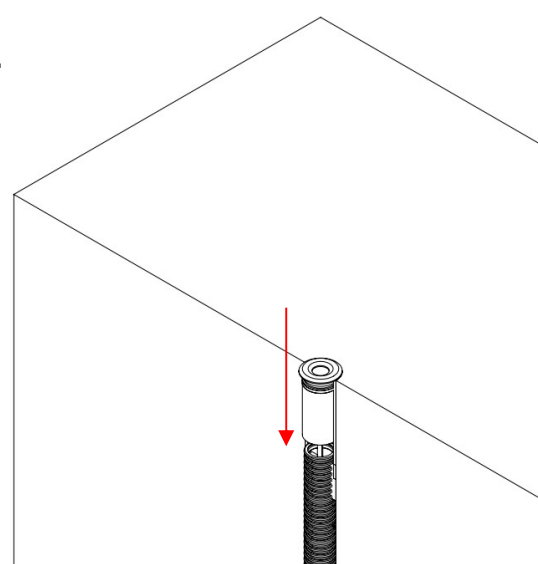

Contém:

1 DL EB6 EMBUTIDO DE SOLO

1

IMPORTANTE: Para a instalação deste produto os cabos da ligação elétrica devem estar previamente passados. O produto não acompanha o nicho. Recomendamos a utilização de um tubo de água com $\varnothing 25\text{mm}$ externo e 70mm de comprimento. Após a instalação do nicho é necessário adicionar de 5cm a 10cm de brita.

2

Com o nicho instalado e a brita adicionada, faça a emenda elétrica utilizando fita isolante de autofusão e encaixe a peça no nicho. A fixação será feita por pressão.

CARACTERÍSTICAS DO PRODUTO:

Grau de Proteção: IP66 (área externa) **Potência:** 0,2Watts **Fluxo Luminoso:** ~17lm **Temperatura de Cor:** 3000k **IRC:** >80 **Dados Elétricos:** Bivolt automático