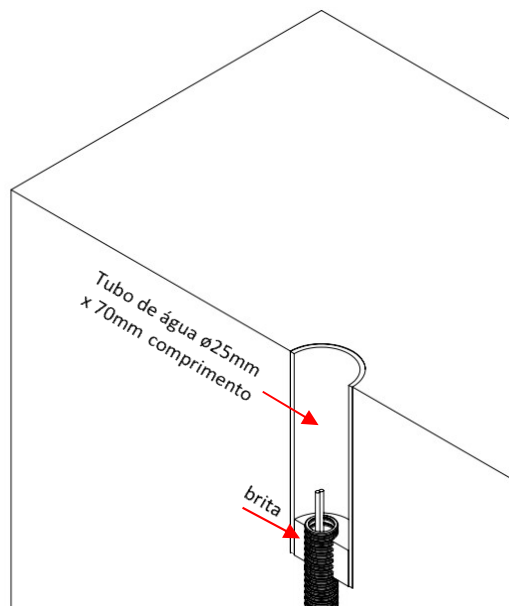

RECOMENDAÇÕES E ADVERTÊNCIAS IMPORTANTES PARA A INSTALAÇÃO DESTES PRODUTOS:

1. Para a sua segurança recomendamos que este produto seja instalado por um profissional capacitado.
2. **SOMENTE** realize a instalação elétrica com a energia desligada.
3. **Verifique se a tensão de instalação é compatível com a fonte do produto.**
4. Em áreas externas a emenda elétrica deverá ser realizada com fita isolante de autofusão para evitar a oxidação do cabo resultando em mau funcionamento e a perda da garantia.

Contém:

1 DL EB6 EMBUTIDO DE SOLO

1

IMPORTANTE: Para a instalação deste produto os cabos da ligação elétrica devem estar previamente passados. O produto não acompanha o nicho. Recomendamos a utilização de um tubo de água com $\varnothing 25\text{mm}$ externo e 70mm de comprimento. Após a instalação do nicho é necessário adicionar de 5cm a 10cm de brita.

2

Com o nicho instalado e a brita adicionada, faça a emenda elétrica utilizando fita isolante de autofusão e encaixe a peça no nicho. A fixação será feita por pressão.

CARACTERÍSTICAS DO PRODUTO:

Grau de Proteção: IP66 (área externa) **Potência:** 0,2Watts **Fluxo Luminoso:** ~17lm **Temperatura de Cor:** 3000k **IRC:** >80 **Dados Elétricos:** Bivolt automático