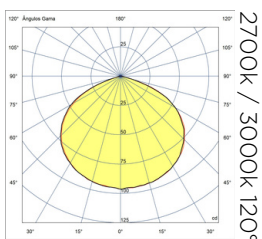

### FOTOMETRIA

COTAS em milímetros

A arandela V-Garden Modelo AR8 possui um ângulo de abertura de 120° e luz muito uniforme. Fabricada em três tamanhos, é perfeita para iluminar jardins verticais sem ofuscamento. Seu tamanho reduzido e iluminação frontal garantem a melhor iluminação para todos os tipos de jardim, destacando e valorizando todas as cores das plantas com seu IRC>90. Feita em alumínio usinado com pintura poliéster eletrostática, combina funcionalidade e durabilidade.

### DADOS TÉCNICOS

Potência	2,7w
Fluxo luminoso	220lm
Eficiência luminosa	81lm/W
Temperatura de cor	2700k / 3000K
Facho	120graus
IRC	>90
R9	>50
SDMC	3steps
Tensão nominal	85-240Vac ou <b>12Vdc</b>
Frequência	50-60Hz
Classe elétrica	III
Grau de proteção	IP66
Garantia	5anos
Vida útil	50.000horas
Peso	233g
Antiofusante	Sim