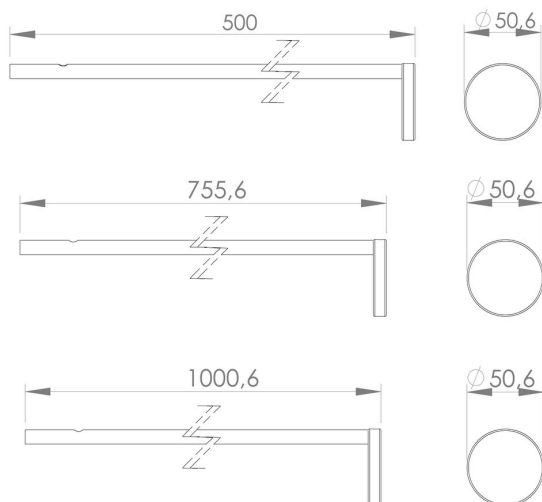

### FOTOMETRIA

COTAS em milímetros

A arandela V-Garden Modelo AR8 possui um ângulo de abertura de 120° e luz muito uniforme. Fabricada em três tamanhos, é perfeita para iluminar jardins verticais sem ofuscamento. Seu tamanho reduzido e iluminação frontal garantem a melhor iluminação para todos os tipos de jardim, destacando e valorizando todas as cores das plantas com seu IRC>90. Feita em alumínio usinado com pintura poliéster eletrostática, combina funcionalidade e durabilidade.

### DADOS TÉCNICOS

Potência	2,7w
Fluxo luminoso	220lm
Eficiência luminosa	81lm/W
Temperatura de cor	2700k / 3000K
Facho	120graus
IRC	>90
R9	>50
SDMC	3steps
Tensão nominal	85-240Vac ou <b>12Vdc</b>
Frequência	50-60Hz
Classe elétrica	III
Grau de proteção	IP66
Garantia	5anos
Vida útil	50.000horas
Peso	233g
Antiofusante	Sim