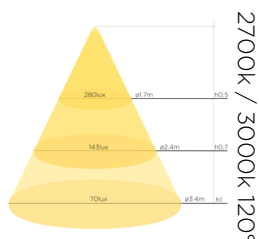

### FOTOMETRIA

COTAS em milímetros

A arandela V-Garden Modelo AR8 possui um ângulo de abertura de 120° e luz muito uniforme. Fabricada em três tamanhos, é perfeita para iluminar jardins verticais sem ofuscamento. Seu tamanho reduzido e iluminação frontal garantem a melhor iluminação para todos os tipos de jardim, destacando e valorizando todas as cores das plantas com seu IRC>90. Feita em alumínio usinado com pintura poliéster eletrostática, combina funcionalidade e durabilidade.

### DADOS TÉCNICOS

Potência	2,7w
Fluxo luminoso	220lm
Eficiência luminosa	81lm/W
Temperatura de cor	2700k / 3000K
Facho	120graus
IRC	>90
R9	>50
SDMC	3steps
Tensão nominal	85-240Vac ou <b>12Vdc</b>
Frequência	50-60Hz
Classe elétrica	III
Grau de proteção	IP66
Garantia	5anos
Vida útil	50.000horas
Peso	233g
Antiofusante	Sim