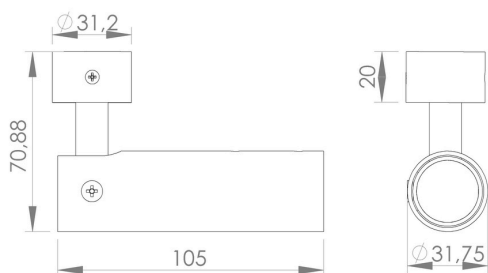

SP1

SpotLED 1 geral

O SpotLED 1 Geral Modelo SP1 é uma escolha funcional para iluminação de pergolados e áreas comuns. Com duas opções de ópticas, módulo recuado antiofuscante e design moderno, entrega uma iluminação precisa e eficiente, evitando o ofuscamento e desconforto visual, sendo ideal tanto para realçar elementos quanto para proporcionar uma iluminação mais ampla e difusa. Fabricado totalmente com em alumínio usinado e pintura poliéster eletrostática.

DADOS TÉCNICOS

Potência	2,7w
Fluxo luminoso	220lm
Eficiência luminosa	81lm/W
Temperatura de cor	2700k / 3000K
Facho	11 ou 34graus
IRC	>90
R9	>50
SDMC	3steps
Tensão nominal	85-240Vac ou 12Vdc
Frequência	50-60Hz
Classe elétrica	III
Grau de proteção	IP66
Garantia	5anos
Vida útil	50.000horas
Peso	160g
Antiofuscante	Sim

FOTOMETRIA

uso interno
 uso externo **IP66**

COTAS em milímetros

CORES

- preto fosco microtextura
- branco fosco microtextura
- marrom corten

ACESSÓRIOS

honeycomb

reserva-se o direito de alterações técnicas e de design sem aviso prévio