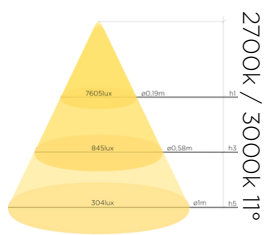

SP1

SpotLED 1 geral

O SpotLED 1 Geral Modelo SP1 é uma escolha funcional para iluminação de pergolados e áreas comuns. Com duas opções de ópticas, módulo recuado antiofuscante e design moderno, entrega uma iluminação precisa e eficiente, evitando o ofuscamento e desconforto visual, sendo ideal tanto para realçar elementos quanto para proporcionar uma iluminação mais ampla e difusa. Fabricado totalmente com em alumínio usinado e pintura poliéster eletrostática.

DADOS TÉCNICOS

Potência	2,7w
Fluxo luminoso	220lm
Eficiência luminosa	81lm/W
Temperatura de cor	2700k / 3000K
Facho	11 ou 34graus
IRC	>90
R9	>50
SDMC	3steps
Tensão nominal	85-240Vac ou 12Vdc
Frequência	50-60Hz
Classe elétrica	III
Grau de proteção	IP66
Garantia	5anos
Vida útil	50.000horas
Peso	160g
Antiofuscante	Sim

FOTOMETRIA

uso interno
 uso externo **IP66**

COTAS em milímetros

CORES

- preto fosco microtextura
- branco fosco microtextura
- marrom corten

ACESSÓRIOS

honeycomb

reserva-se o direito de alterações técnicas e de design sem aviso prévio