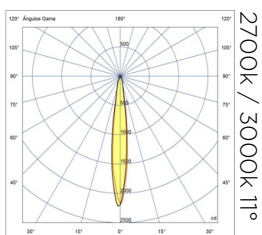

FOTOMETRIA

☒ uso interno
☒ uso externo **IP66**

COTAS em milímetros

CORES

- preto fosco microtextura
- branco fosco microtextura
- marrom corten

ACESSÓRIOS

honeycomb

reserva-se o direito de alterações técnicas e de design sem aviso prévio