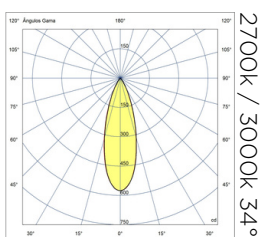

FOTOMETRIA

☒ uso interno
☒ uso externo **IP66**

COTAS em milímetros

CORES

- preto fosco microtextura
- branco fosco microtextura
- marrom corten

ACESSÓRIOS

honeycomb

reserva-se o direito de alterações técnicas e de design sem aviso prévio