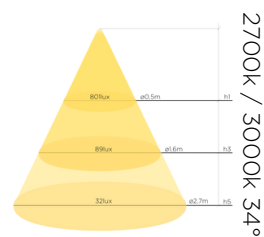

SP1

SpotLED 1 geral

O SpotLED 1 Geral Modelo SP1 é uma escolha funcional para iluminação de pergolados e áreas comuns. Com duas opções de ópticas, módulo recuado antiofuscante e design moderno, entrega uma iluminação precisa e eficiente, evitando o ofuscamento e desconforto visual, sendo ideal tanto para realçar elementos quanto para proporcionar uma iluminação mais ampla e difusa. Fabricado totalmente com em alumínio usinado e pintura poliéster eletrostática.

DADOS TÉCNICOS

Potência	2,7w
Fluxo luminoso	220lm
Eficiência luminosa	81lm/W
Temperatura de cor	2700k / 3000K
Facho	11 ou 34graus
IRC	>90
R9	>50
SDMC	3steps
Tensão nominal	85-240Vac ou 12Vdc
Frequência	50-60Hz
Classe elétrica	III
Grau de proteção	IP66
Garantia	5anos
Vida útil	50.000horas
Peso	160g
Antiofuscante	Sim

FOTOMETRIA

uso interno
 uso externo **IP66**

COTAS em milímetros

CORES

- preto fosco microtextura
- branco fosco microtextura
- marrom corten

ACESSÓRIOS

honeycomb

reserva-se o direito de alterações técnicas e de design sem aviso prévio