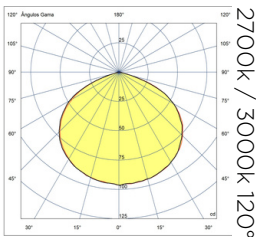

PT3

Balizador Garden

☑ uso interno IP66
☑ uso externo

FOTOMETRIA

COTAS em milímetros

O Balizador Garden Modelo PT3 possui um ângulo de abertura de 120° e luz muito uniforme. Fabricado com base em alumínio e haste de 50cm, é perfeito para iluminar grandes forragens e plantas, destacando e valorizando todas as cores com seu IRC>90. Combinando design sofisticado e durabilidade, a peça é fabricada em alumínio usinado com pintura poliéster eletrostática, proporcionando uma iluminação eficiente e elegante para seu jardim.

DADOS TÉCNICOS

Potência	2,7w
Fluxo luminoso	220lm
Eficiência luminosa	81lm/W
Temperatura de cor	2700k / 3000K
Facho	120graus
IRC	>90
R9	>50
SDMC	3steps
Tensão nominal	85-240Vac ou 12Vdc
Frequência	50-60Hz
Classe elétrica	III
Grau de proteção	IP66
Garantia	5anos
Vida útil	50.000horas
Peso	200g
Antiofuscante	Sim