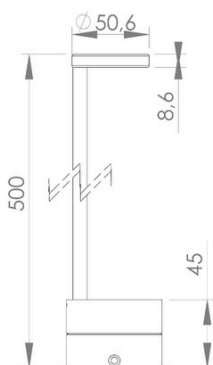

PT3

Balizador Garden

☑ uso interno IP66
☑ uso externo

FOTOMETRIA

COTAS em milímetros

O Balizador Garden Modelo PT3 possui um ângulo de abertura de 120° e luz muito uniforme. Fabricado com base em alumínio e haste de 50cm, é perfeito para iluminar grandes forragens e plantas, destacando e valorizando todas as cores com seu IRC>90. Combinando design sofisticado e durabilidade, a peça é fabricada em alumínio usinado com pintura poliéster eletrostática, proporcionando uma iluminação eficiente e elegante para seu jardim.

DADOS TÉCNICOS

Potência	2,7w
Fluxo luminoso	220lm
Eficiência luminosa	81lm/W
Temperatura de cor	2700k / 3000K
Facho	120graus
IRC	>90
R9	>50
SDMC	3steps
Tensão nominal	85-240Vac ou 12Vdc
Frequência	50-60Hz
Classe elétrica	III
Grau de proteção	IP66
Garantia	5anos
Vida útil	50.000horas
Peso	200g
Antiofuscante	Sim