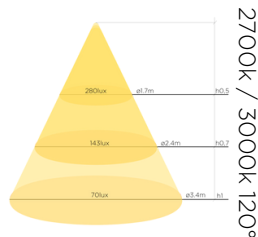

PT3

Balizador Garden

☑ uso interno IP66
☑ uso externo

FOTOMETRIA

COTAS em milímetros

O Balizador Garden Modelo PT3 possui um ângulo de abertura de 120° e luz muito uniforme. Fabricado com base em alumínio e haste de 50cm, é perfeito para iluminar grandes forragens e plantas, destacando e valorizando todas as cores com seu IRC>90. Combinando design sofisticado e durabilidade, a peça é fabricada em alumínio usinado com pintura poliéster eletrostática, proporcionando uma iluminação eficiente e elegante para seu jardim.

DADOS TÉCNICOS

Potência	2,7w
Fluxo luminoso	220lm
Eficiência luminosa	81lm/W
Temperatura de cor	2700k / 3000K
Facho	120graus
IRC	>90
R9	>50
SDMC	3steps
Tensão nominal	85-240Vac ou 12Vdc
Frequência	50-60Hz
Classe elétrica	III
Grau de proteção	IP66
Garantia	5anos
Vida útil	50.000horas
Peso	200g
Antiofuscante	Sim